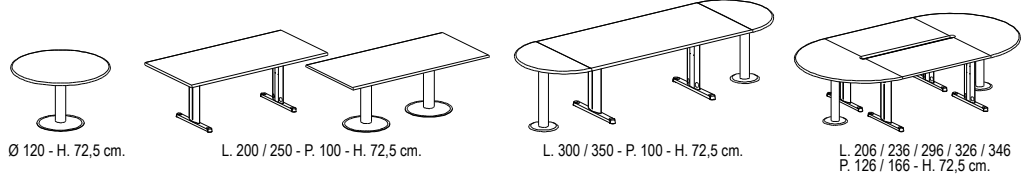

## TAVOLI DATILO / ALLUNGHI TYPING TABLES / EXTENSIONS

L. 80 / 110 - P. 60 - H. 65,5 / 72,5 cm.

L. 110 - P. 60 - H. 72,5 cm.

## CASSETTIERE PEDESTALS

L. 42,5 - P. 57,5 - H. 57 cm.

L. 42 - P. 53  
H. 43 cm.

L. 25 - P. 39  
H. 23 cm.

## TAVOLI RIUNIONE CONFERENCE TABLES

Ø 120 - H. 72,5 cm.

L. 200 / 250 - P. 100 - H. 72,5 cm.

L. 300 / 350 - P. 100 - H. 72,5 cm.

L. 206 / 236 / 296 / 326 / 346  
P. 126 / 166 - H. 72,5 cm.

## ELEMENTI DI SERVIZIO SERVICE UNITS

L. 90 - P. 60 - H. 65 cm.