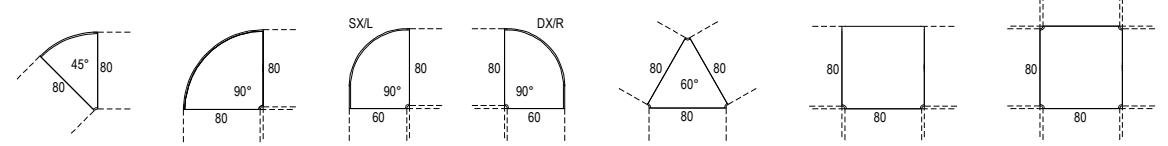

TAVOLI SCRIVANIA DESKS

L. 130 / 160 / 180 - P. 80 - H. 72,5 cm.

SUPPORTI PER INFORMATICA COMPUTER AND PRINTER TABLES

L. 80 - P. 80 - H. 72,5 cm.

TAVOLI DATILO / ALLUNGHI TYPING TABLES / EXTENSIONS

L. 80 / 110 - P. 60 - H. 65,5 / 72,5 cm.

L. 110 - P. 60 - H. 72,5 cm.

CASSETTIERE PEDESTALS

L. 42,5 - P. 57,5 - H. 57 cm.

L. 42 - P. 53
H. 43 cm.

L. 25 - P. 39
H. 23 cm.

TAVOLI RIUNIONE CONFERENCE TABLES

Ø 120 - H. 72,5 cm.

L. 200 / 250 - P. 100 - H. 72,5 cm.

L. 300 / 350 - P. 100 - H. 72,5 cm.

L. 206 / 236 / 296 / 326 / 346
P. 126 / 166 - H. 72,5 cm.

ELEMENTI DI SERVIZIO SERVICE UNITS

L. 90 - P. 60 - H. 65 cm.

RACCORDI CONNECTION ELEMENTS

RACCORDI SU COLONNA O GAMBONE CONNECTION ELEMENTS WITH SLIM COLUMN OR COLUMN

MODESTY PANELS

L. 67 / 97 / 117 / 147 / 167
P. 1,8 - H. 35 cm.

FRONTAL PANELS

L. 60 / 80 / 100 / 110 / 120 / 130 / 160 / 180
H. 48 cm.

MENSOLE SHELVES

L. 110 / 130 / 160 / 180
P. 30 - H. 27 cm.

MENSOLE E FRONTAL PANELS SHELVES WITH FRONTAL PANELS

L. 110 / 130 / 160 / 180
P. 31 - H. 48 cm.

BARRE PORTACCESSORI ACCESSORY HOLDER BARS

L. 80 / 130 / 160
P. 3 - H. 37 cm.

L. 80 / 130 / 160
P. 3 - H. 43 cm.

ACCESSORI PER FRONTAL PANELS E BARRE PORTACCESSORI ACCESSORIES FOR FRONTAL PANELS AND HOLDER BARS

CONTENITORI STORAGE UNITS

L. 45 / 90 - P. 45 - H. 73,5 / 136 / 206,5 cm.

Contenitori previsti: a giorno, con ante piene, ante vetro, cassetti e cassetti classificatori.
Types of storage units available: open unit - with wooden doors - with glass doors - with drawers - with filing drawers.

N.B. Consultare il listino prezzi per le caratteristiche tecniche, i codici degli articoli e le finiture.
N.B. For technical characteristics, article code numbers and finishings, see price list.