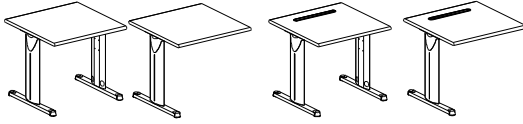

## TAVOLI SCRIVANIA DESKS

L. 130 / 160 / 180 - P. 80 - H. 72,5 cm.

## SUPPORTI PER INFORMATICA COMPUTER AND PRINTER TABLES

L. 80 - P. 80 - H. 72,5 cm.

## TAVOLI DATILO / ALLUNGHI TYPING TABLES / EXTENSIONS

L. 80 / 110 - P. 60 - H. 65,5 / 72,5 cm.

L. 110 - P. 60 - H. 72,5 cm.