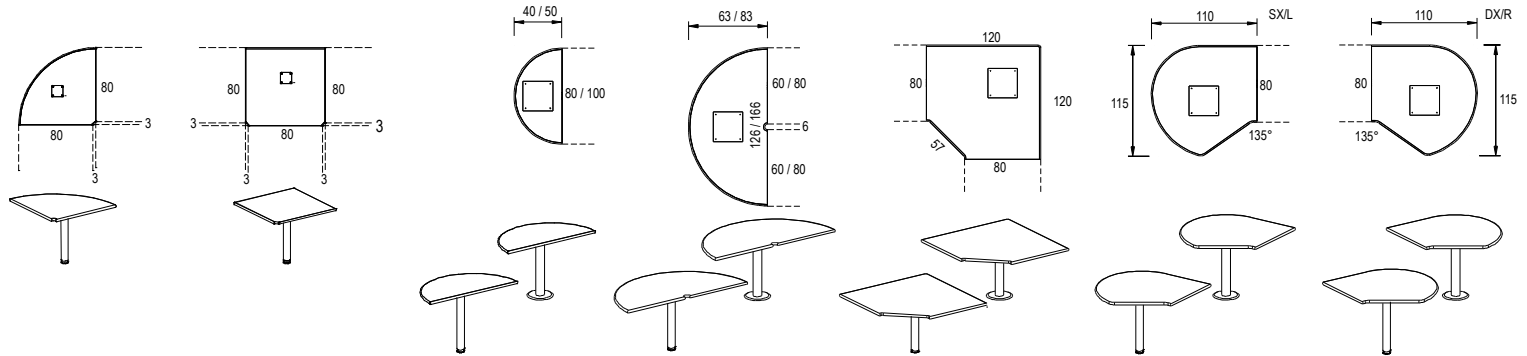

## TAVOLI RIUNIONE CONFERENCE TABLES

Ø 120 - H. 72,5 cm.

L. 200 / 250 - P. 100 - H. 72,5 cm.

L. 300 / 350 - P. 100 - H. 72,5 cm.

L. 206 / 236 / 296 / 326 / 346  
P. 126 / 166 - H. 72,5 cm.

## ELEMENTI DI SERVIZIO SERVICE UNITS

L. 90 - P. 60 - H. 65 cm.

## MODESTY PANELS

L. 67 / 97 / 117 / 147 / 167  
P. 1,8 - H. 35 cm.