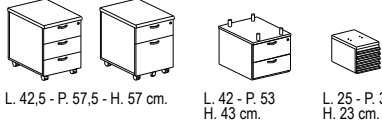

CASSETTIERE PEDESTALS

L. 42,5 - P. 57,5 - H. 57 cm.

L. 42 - P. 53
H. 43 cm.

L. 25 - P. 39
H. 23 cm.