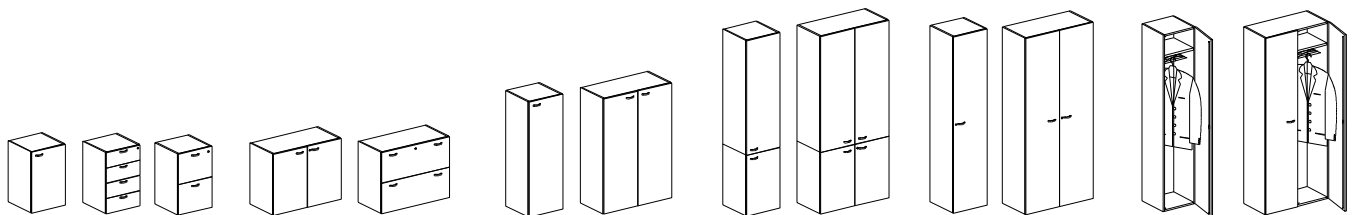

CONTENITORI STORAGE UNITS

L. 45 / 90 - P. 45 - H. 73,5 / 136 / 206,5 cm.

Contenitori previsti: a giorno, con ante piene, ante vetro, cassetti e cassetti classificatori.
Types of storage units available: open unit - with wooden doors - with glass doors - with drawers - with filing drawers.

N.B. Consultare il listino prezzi per le caratteristiche tecniche, i codici degli articoli e le finiture.
N.B. For technical characteristics, article code numbers and finishings, see price list.