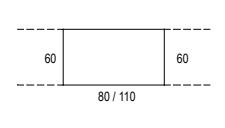

L. 42,5 - P. 60
H. 72 cm.

L. 42 - P. 53
H. 35 cm.

L. 25 - P. 39
H. 23 cm.

TAVOLI DATILO / ALLUNGI TYPING TABLES / EXTENSIONS

L. 80 - P. 60 - H. 72 cm.

L. 110 - P. 50 / 60 - H. 65 / 72 cm.

L. 110 - P. 50
H. 72 cm.

L. 110 - P. 60 - H. 72 cm.

SATELLITI SATELLITES

L. 80 - P. 71 - H. 72 cm.

L. 80 - P. 71
H. 80 cm.

L. 50 - H. 48 cm.

ELEMENTI DI SERVIZIO SERVICE UNITS

L. 50,5 - P. 50,5
H. 67 / 72 cm.

L. 80,5 - P. 50,5
H. 67 / 72 cm.

L. 47,5 - P. 50
H. 72 cm.

L. 90 - P. 60
H. 65 cm.

TAVOLI RIUNIONI CONFERENCE TABLES

Ø 120 - H. 72 cm.

L. 200 / 250 - P. 100 - H. 72 cm.

L. 206 / 236 / 296 / 326 / 346
P. 126 / 166 - H. 72 cm.

RACCORDI CONNECTION ELEMENTS

RACCORDI SU COLONNA O GAMBONE CONNECTION ELEMENTS WITH SLIM COLUMN OR COLUMN

FRONTAL PANELS

L. 60 / 80 / 100 / 110 / 120 / 130 / 160 / 180
H. 48 cm.

MENSOLE SHELVES

L. 110 / 130 / 160 / 180 - P. 30 - H. 27 cm.