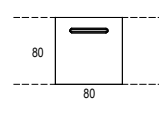

L. 42,5 - P. 60
H. 72 cm.

L. 42 - P. 53
H. 35 cm.

L. 25 - P. 39
H. 23 cm.

TAVOLI DATILO / ALLUNGI TYPING TABLES / EXTENSIONS

L. 80 - P. 60 - H. 72 cm.

L. 110 - P. 50 / 60 - H. 65 / 72 cm.

L. 110 - P. 50
H. 72 cm.

L. 110 - P. 60 - H. 72 cm.

SATELLITI SATELLITES

L. 80 - P. 71 - H. 72 cm.

L. 80 - P. 71
H. 80 cm.

L. 50 - H. 48 cm.

ELEMENTI DI SERVIZIO SERVICE UNITS

L. 50,5 - P. 50,5
H. 67 / 72 cm.

L. 80,5 - P. 50,5
H. 67 / 72 cm.

L. 47,5 - P. 50
H. 72 cm.

L. 90 - P. 60
H. 65 cm.

TAVOLI RIUNIONI CONFERENCE TABLES

Ø 120 - H. 72 cm.

L. 200 / 250 - P. 100 - H. 72 cm.

L. 206 / 236 / 296 / 326 / 346
P. 126 / 166 - H. 72 cm.

RACCORDI CONNECTION ELEMENTS

RACCORDI SU COLONNA O GAMBONE CONNECTION ELEMENTS WITH SLIM COLUMN OR COLUMN

FRONTAL PANELS

L. 60 / 80 / 100 / 110 / 120 / 130 / 160 / 180
H. 48 cm.

MENSOLE SHELVES

L. 110 / 130 / 160 / 180 - P. 30 - H. 27 cm.