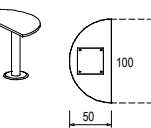

L. 42,5 - P. 60
H. 72 cm.

L. 42 - P. 53
H. 35 cm.

L. 25 - P. 39
H. 23 cm.

TAVOLI DATILO / ALLUNGI TYPING TABLES / EXTENSIONS

L. 80 - P. 60 - H. 72 cm.

L. 110 - P. 50 / 60 - H. 65 / 72 cm.

L. 110 - P. 50
H. 72 cm.

L. 110 - P. 60 - H. 72 cm.

SATELLITI SATELLITES

L. 80 - P. 71 - H. 72 cm.

L. 80 - P. 71
H. 80 cm.

L. 50 - H. 48 cm.

ELEMENTI DI SERVIZIO SERVICE UNITS

L. 50,5 - P. 50,5
H. 67 / 72 cm.

L. 80,5 - P. 50,5
H. 67 / 72 cm.

L. 47,5 - P. 50
H. 72 cm.

L. 90 - P. 60
H. 65 cm.

TAVOLI RIUNIONI CONFERENCE TABLES

Ø 120 - H. 72 cm.

L. 200 / 250 - P. 100 - H. 72 cm.

L. 206 / 236 / 296 / 326 / 346
P. 126 / 166 - H. 72 cm.

RACCORDI CONNECTION ELEMENTS

RACCORDI SU COLONNA O GAMBONE CONNECTION ELEMENTS WITH SLIM COLUMN OR COLUMN

FRONTAL PANELS

L. 60 / 80 / 100 / 110 / 120 / 130 / 160 / 180
H. 48 cm.

MENSOLE SHELVES

L. 110 / 130 / 160 / 180 - P. 30 - H. 27 cm.