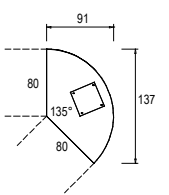

L. 42,5 - P. 60
H. 72 cm.

L. 42 - P. 53
H. 35 cm.

L. 25 - P. 39
H. 23 cm.

TAVOLI DATILO / ALLUNGI TYPING TABLES / EXTENSIONS

L. 80 - P. 60 - H. 72 cm.

L. 110 - P. 50 / 60 - H. 65 / 72 cm.

L. 110 - P. 50
H. 72 cm.

L. 110 - P. 60 - H. 72 cm.

SATELLITI SATELLITES

L. 80 - P. 71 - H. 72 cm.

L. 80 - P. 71
H. 80 cm.

L. 50 - H. 48 cm.

ELEMENTI DI SERVIZIO SERVICE UNITS

L. 50,5 - P. 50,5
H. 67 / 72 cm.

L. 80,5 - P. 50,5
H. 67 / 72 cm.

L. 47,5 - P. 50
H. 72 cm.

L. 90 - P. 60
H. 65 cm.

TAVOLI RIUNIONI CONFERENCE TABLES

Ø 120 - H. 72 cm.

L. 200 / 250 - P. 100 - H. 72 cm.

L. 206 / 236 / 296 / 326 / 346
P. 126 / 166 - H. 72 cm.

RACCORDI CONNECTION ELEMENTS

RACCORDI SU COLONNA O GAMBONE CONNECTION ELEMENTS WITH SLIM COLUMN OR COLUMN

FRONTAL PANELS

L. 60 / 80 / 100 / 110 / 120 / 130 / 160 / 180
H. 48 cm.

MENSOLE SHELVES

L. 110 / 130 / 160 / 180 - P. 30 - H. 27 cm.