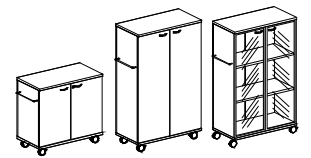

MENSOLE E FRONTAL PANELS SHELVES WITH FRONTAL PANELS

L. 110 / 130 / 160 / 180 - P. 31 - H. 48 cm.

BARRE PORTACCESSORI ACCESSORY HOLDER BARS

L. 80 / 130 / 160 - H. 37 cm.

L. 80 / 130 / 160 - H. 43 cm.

CONTENITORI STORAGE UNITS

Contenitori previsti:
a giorno, con ante piene, ante vetro, cassetti e cassetti classificatori

Types of storage units available:
open unit - with wooden doors - with glass doors - with drawers - with filing drawers

L. 45 / 90 - P. 45 - H. 73,5 / 136 / 206,5 cm.

CONTENITORI GUARDAROBA WARDROBE UNITS

L. 45 / 90 - P. 45 - H. 206,5 cm.

CONTENITORI SU RUOTE STORAGE UNITS ON CASTORS

L. 90 - P. 47 - H. 86 / 148 cm.

N.B. Consultare il listino prezzi per le caratteristiche tecniche, i codici degli articoli e le finiture.
N.B. For technical characteristics, article code numbers and finishings, see price list.