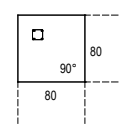

L. 42,5 - P. 60
H. 72 cm.

L. 42 - P. 53
H. 35 cm.

L. 25 - P. 39
H. 23 cm.

TAVOLI DATILO / ALLUNGI TYPING TABLES / EXTENSIONS

L. 80 - P. 60 - H. 72 cm.

L. 110 - P. 50 / 60 - H. 65 / 72 cm.

L. 110 - P. 50
H. 72 cm.

L. 110 - P. 60 - H. 72 cm.

SATELLITI SATELLITES

L. 80 - P. 71 - H. 72 cm.

L. 80 - P. 71
H. 80 cm.

L. 50 - H. 48 cm.

ELEMENTI DI SERVIZIO SERVICE UNITS

L. 50,5 - P. 50,5
H. 67 / 72 cm.

L. 80,5 - P. 50,5
H. 67 / 72 cm.

L. 47,5 - P. 50
H. 72 cm.

L. 90 - P. 60
H. 65 cm.

TAVOLI RIUNIONI CONFERENCE TABLES

Ø 120 - H. 72 cm.

L. 200 / 250 - P. 100 - H. 72 cm.

L. 206 / 236 / 296 / 326 / 346
P. 126 / 166 - H. 72 cm.

RACCORDI CONNECTION ELEMENTS

RACCORDI SU COLONNA O GAMBONE CONNECTION ELEMENTS WITH SLIM COLUMN OR COLUMN

FRONTAL PANELS

L. 60 / 80 / 100 / 110 / 120 / 130 / 160 / 180
H. 48 cm.

MENSOLE SHELVES

L. 110 / 130 / 160 / 180 - P. 30 - H. 27 cm.