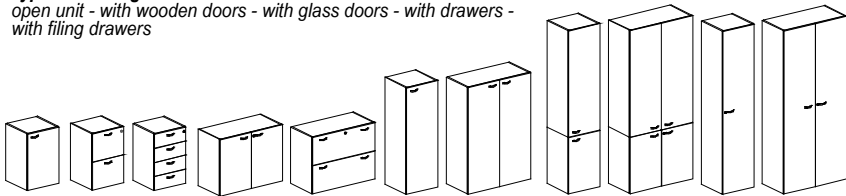

TREKO

TAVOLI SCRIVANIA DESKS

L. 130 / 160 / 180 - P. 80 - H. 72 cm.

L. 200 - P. 80 - H. 72 cm.

L. 80 - P. 80 - H. 72 cm.

SUPPORTI PER INFORMATICA COMPUTER AND PRINTER TABLES

L. 42,5 - P. 57
H. 56 cm.

L. 42 - P. 52,5
H. 55,5 cm.

L. 42,5 - P. 60
H. 72 cm.

L. 42 - P. 53
H. 35 cm.

L. 25 - P. 39
H. 23 cm.

TAVOLI DATILO / ALLUNGI TYPING TABLES / EXTENSIONS

L. 80 - P. 60 - H. 72 cm.

L. 110 - P. 50 / 60 - H. 65 / 72 cm.

L. 110 - P. 50
H. 72 cm.

L. 110 - P. 60 - H. 72 cm.

SATELLITI SATELLITES

L. 80 - P. 71 - H. 72 cm.

L. 80 - P. 71
H. 80 cm.

L. 50 - H. 48 cm.

ELEMENTI DI SERVIZIO SERVICE UNITS

L. 50,5 - P. 50,5
H. 67 / 72 cm.

L. 80,5 - P. 50,5
H. 67 / 72 cm.

L. 47,5 - P. 50
H. 72 cm.

L. 90 - P. 60
H. 65 cm.

TAVOLI RIUNIONI CONFERENCE TABLES

Ø 120 - H. 72 cm.

L. 200 / 250 - P. 100 - H. 72 cm.

L. 206 / 236 / 296 / 326 / 346
P. 126 / 166 - H. 72 cm.

RACCORDI CONNECTION ELEMENTS

RACCORDI SU COLONNA O GAMBONE CONNECTION ELEMENTS WITH SLIM COLUMN OR COLUMN

FRONTAL PANELS

L. 60 / 80 / 100 / 110 / 120 / 130 / 160 / 180
H. 48 cm.

MENSOLE SHELVES

L. 110 / 130 / 160 / 180 - P. 30 - H. 27 cm.

MENSOLE E FRONTAL PANELS SHELVES WITH FRONTAL PANELS

L. 110 / 130 / 160 / 180 - P. 31 - H. 48 cm.

BARRE PORTACCESSORI ACCESSORY HOLDER BARS

L. 80 / 130 / 160 - H. 37 cm.

L. 80 / 130 / 160 - H. 43 cm.

CONTENITORI STORAGE UNITS

Contenitori previsti:
a giorno, con ante piene, ante vetro, cassetti e cassetti classificatori

Types of storage units available:
open unit - with wooden doors - with glass doors - with drawers - with filing drawers

L. 45 / 90 - P. 45 - H. 73,5 / 136 / 206,5 cm.

CONTENITORI GUARDAROBA WARDROBE UNITS

L. 45 / 90 - P. 45 - H. 206,5 cm.

CONTENITORI SU RUOTE STORAGE UNITS ON CASTORS

L. 90 - P. 47 - H. 86 / 148 cm.

N.B. Consultare il listino prezzi per le caratteristiche tecniche, i codici degli articoli e le finiture.
N.B. For technical characteristics, article code numbers and finishings, see price list.