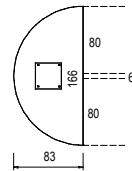

L. 42,5 - P. 60
H. 72 cm.

L. 42 - P. 53
H. 35 cm.

L. 25 - P. 39
H. 23 cm.

TAVOLI DATILO / ALLUNGI TYPING TABLES / EXTENSIONS

L. 80 - P. 60 - H. 72 cm.

L. 110 - P. 50 / 60 - H. 65 / 72 cm.

L. 110 - P. 50
H. 72 cm.

L. 110 - P. 60 - H. 72 cm.

SATELLITI SATELLITES

L. 80 - P. 71 - H. 72 cm.

L. 80 - P. 71
H. 80 cm.

L. 50 - H. 48 cm.

ELEMENTI DI SERVIZIO SERVICE UNITS

L. 50,5 - P. 50,5
H. 67 / 72 cm.

L. 80,5 - P. 50,5
H. 67 / 72 cm.

L. 47,5 - P. 50
H. 72 cm.

L. 90 - P. 60
H. 65 cm.

TAVOLI RIUNIONI CONFERENCE TABLES

Ø 120 - H. 72 cm.

L. 200 / 250 - P. 100 - H. 72 cm.

L. 206 / 236 / 296 / 326 / 346
P. 126 / 166 - H. 72 cm.

RACCORDI CONNECTION ELEMENTS

RACCORDI SU COLONNA O GAMBONE CONNECTION ELEMENTS WITH SLIM COLUMN OR COLUMN

FRONTAL PANELS

L. 60 / 80 / 100 / 110 / 120 / 130 / 160 / 180
H. 48 cm.

MENSOLE SHELVES

L. 110 / 130 / 160 / 180 - P. 30 - H. 27 cm.