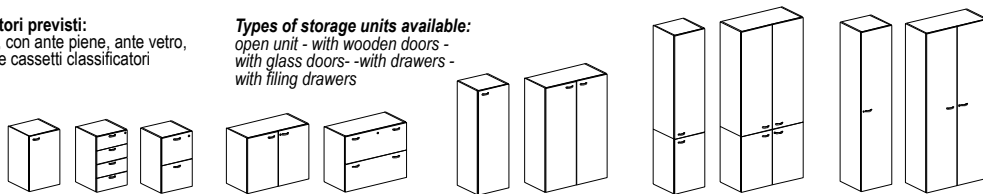

FRONTAL PANELS

L. 60 / 80 / 100 / 110 / 120 / 130 / 160 / 180 - H. 48 cm.

MENSOLE SHELVES

L. 110 / 130 / 160 / 180 - P. 30 - H. 27 cm.

MENSOLE E FRONTAL PANELS SHELVES WITH FRONTAL PANELS

L. 110 / 130 / 160 / 180 - P. 31 - H. 48 cm.

BARRE PORTACCESSORI ACCESSORY HOLDER BARS

L. 80 / 130 / 160 - P. 3 - H. 37 cm. L. 80 / 130 / 160 - P. 3 - H. 43 cm.

CONTENITORI STORAGE UNITS

Contenitori previsti:
a giorno, con ante piene, ante vetro,
cassetti e cassetti classificatori

Types of storage units available:
open unit - with wooden doors -
with glass doors - with drawers -
with filing drawers

L. 45 / 90 - P. 45 - H. 73,5 / 136 / 206,5 cm.

CONTENITORI GUARDAROBA WARDROBE UNITS