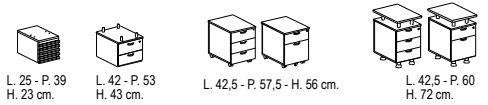

SHOCK

TAVOLI SCRIVANIA DESKS

L. 130 / 160 / 180 - P. 80 - H. 72 cm. L. 200 - P. 80 - H. 72 cm.

SUPPORTI PER INFORMATICA COMPUTER AND PRINTER TABLES

L. 80 - P. 80 - H. 72 cm.

TAVOLI DATILO / ALLUNGHI TYPING TABLES / EXTENSIONS

L. 80 / 110 - P. 50 / 60 - H. 65 / 72 cm. L. 110 - P. 60 - H. 72 cm.

SUPPORTI PER INFORMATICA COMPUTER AND PRINTER TABLES

L. 160 - P. 80 / 100 - H. 72 cm. L. 191 - P. 107 - H. 72 cm. L. 230 - P. 130 - H. 72 cm.

CASSETTIERE PEDESTALS

L. 25 - P. 39 - H. 23 cm. L. 42 - P. 53 - H. 43 cm. L. 42,5 - P. 57,5 - H. 56 cm. L. 42,5 - P. 60 - H. 72 cm.

TAVOLI COMPATTI (DX o SX) COMPACT DESKS (R or L)

L. 161 - P. 161 - H. 72 cm. L. 161 - P. 203,5 - H. 72 cm.

L. 60 / 90 - P. 45 - H. 206,5 cm.

N.B. Consultare il listino prezzi per le caratteristiche tecniche, i codici degli articoli e le finiture.
N.B. For technical characteristics, article code numbers and finishings, see price list.