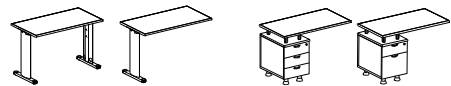

SHOCK

TAVOLI SCRIVANIA DESKS

L. 130 / 160 / 180 - P. 80 - H. 72 cm. L. 200 - P. 80 - H. 72 cm.

SUPPORTI PER INFORMATICA COMPUTER AND PRINTER TABLES

L. 80 - P. 80 - H. 72 cm.

TAVOLI DATILO / ALLUNGHI TYPING TABLES / EXTENSIONS

L. 80 / 110 - P. 50 / 60 - H. 65 / 72 cm. L. 110 - P. 60 - H. 72 cm.

SUPPORTI PER INFORMATICA COMPUTER AND PRINTER TABLES

L. 160 - P. 80 / 100 - H. 72 cm. L. 191 - P. 107 - H. 72 cm. L. 230 - P. 130 - H. 72 cm.

CASSETTIERE PEDESTALS

L. 25 - P. 39 - H. 23 cm. L. 42 - P. 53 - H. 43 cm. L. 42,5 - P. 57,5 - H. 56 cm. L. 42,5 - P. 60 - H. 72 cm.

TAVOLI COMPATTI (DX o SX) COMPACT DESKS (R or L)

L. 161 - P. 161 - H. 72 cm. L. 161 - P. 203,5 - H. 72 cm.

Types of storage units available:
open unit - with wooden doors -
with glass doors - with drawers -
with filing drawers

L. 45 / 90 - P. 45 - H. 73,5 / 136 / 206,5 cm.

CONTENITORI GUARDAROBA WARDROBE UNITS