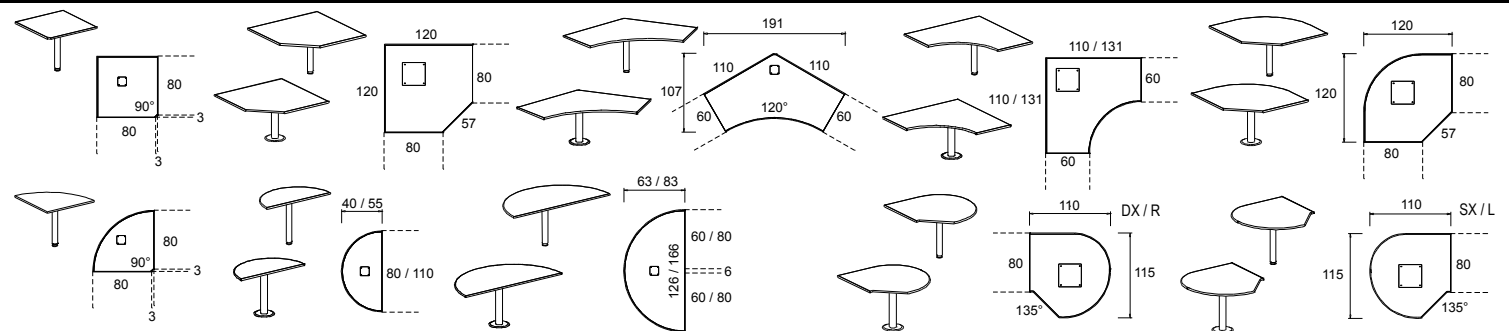

ELEMENTI DI SERVIZIO SERVICE UNIT

L. 90 - P. 60 - H. 65 cm. L. 67 / 97 / 117 / 147 / 167 - H. 35 cm.

RACCORDI CONNECTION ELEMENTS

RACCORDI SU COLONNA O GAMBONE CONNECTION ELEMENTS WITH SLIM COLUMN OR COLUMN

FRONTAL PANELS

L. 60 / 80 / 100 / 110 / 120 / 130 / 160 / 180 - H. 48 cm.

MENSOLE SHELVES

L. 110 / 130 / 160 / 180 - P. 30 - H. 27 cm.

MENSOLE E FRONTAL PANELS SHELVES WITH FRONTAL PANELS

L. 110 / 130 / 160 / 180 - P. 31 - H. 48 cm.

BARRE PORTACCESSORI ACCESSORY HOLDER BARS

L. 80 / 130 / 160 - P. 3 - H. 37 cm. L. 80 / 130 / 160 - P. 3 - H. 43 cm.

CONTENITORI STORAGE UNITS

Contenitori previsti:
a giorno, con ante piene, ante vetro,
cassetti e cassetti classificatori

L. 60 / 90 - P. 45 - H. 206,5 cm.

N.B. Consultare il listino prezzi per le caratteristiche tecniche, i codici degli articoli e le finiture.
N.B. For technical characteristics, article code numbers and finishings, see price list.