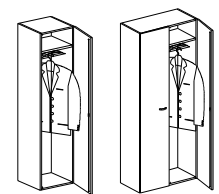

ELEMENTI DI SERVIZIO SERVICE UNIT

L. 90 - P. 60 - H. 65 cm. L. 67 / 97 / 117 / 147 / 167 - H. 35 cm.

RACCORDI CONNECTION ELEMENTS

RACCORDI SU COLONNA O GAMBONE CONNECTION ELEMENTS WITH SLIM COLUMN OR COLUMN

FRONTAL PANELS

L. 60 / 80 / 100 / 110 / 120 / 130 / 160 / 180 - H. 48 cm.

MENSOLE SHELVES

L. 110 / 130 / 160 / 180 - P. 30 - H. 27 cm.

MENSOLE E FRONTAL PANELS SHELVES WITH FRONTAL PANELS

L. 110 / 130 / 160 / 180 - P. 31 - H. 48 cm.

BARRE PORTACCESSORI ACCESSORY HOLDER BARS

L. 80 / 130 / 160 - P. 3 - H. 37 cm. L. 80 / 130 / 160 - P. 3 - H. 43 cm.

CONTENITORI STORAGE UNITS

Contenitori previsti:
a giorno, con ante piene, ante vetro,
cassetti e cassetti classificatori

Types of storage units available:
open unit - with wooden doors -
with glass doors - with drawers -
with filing drawers

L. 45 / 90 - P. 45 - H. 73,5 / 136 / 206,5 cm.

CONTENITORI GUARDAROBA WARDROBE UNITS