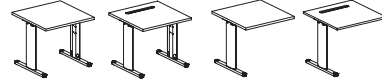

QUICKER 4

Piani di lavoro in melaminico sp. 30 mm. con bordi perimetrali in ABS
Worktops in melamine 30 mm. thick with perimetrical edges in ABS

TAVOLI SCRIVANIA DESKS

L. 130 / 160 / 180 - P. 80 - H. 72,5 cm.

L. 200 - P. 80 - H. 72,5 cm.

SUPPORTI PER INFORMATICA COMPUTER AND PRINTER TABLES

L. 80 - P. 80 - H. 72,5 cm.

MODESTY PANELS

L. 67 / 97 / 107 / 117 / 147 / 167 - P. 1,8 - H. 35 cm.

SATELLITI SATELLITES

L. 80 - P. 81 - H. 72 cm. L. 80 - P. 71 - H. 72,5 / 80,5 cm.

TAVOLI DATTELO / ALLUNGHI TYPING TABLES / EXTENSIONS

L. 80 - P. 60 - H. 65,5 / 72,5 cm.

L. 110 - P. 60 - H. 65,5 / 72,5 cm.

L. 80 - P. 60 / 80 - H. 72,5 cm.

L. 110 - P. 60 / 80 - H. 72,5 cm.

L. 110 - P. 60 - H. 72,5 cm.

L. 80,5 - P. 50,5 - H. 67 / 72 cm.

TAVOLI RIUNIONE CONFERENCE TABLES

Ø 120 - H. 72,5 cm.

L. 200 / 250 - P. 100 - H. 72,5 cm.

L. 250 - P. 125 - H. 72,5 cm.

L. 300 / 350 - P. 100 - H. 72,5 cm.

L. 206 / 236 / 296 / 326 / 346 - P. 126 / 166 - H. 72,5 cm.