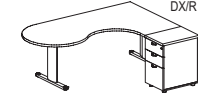

TAVOLI SCRIVANIA SAGOMATI (DX o SX) SHAPED DESKS (R or L)

L. 160 - P. 80 / 100 - H. 72,5 cm.

L. 160 - P. 80 / 130 - H. 72,5 cm.

L. 191 - P. 107 - H. 72,5 cm.

L. 230 - P. 130 - H. 72,5 cm.

TAVOLI COMPATTI (DX o SX) COMPACT DESKS (R or L)

L. 160 - P. 120 - H. 72,5 cm.

L. 160 - P. 162,5 - H. 72,5 cm.

L. 200 - P. 120 - H. 72,5 cm.

L. 200 - P. 162,5 - H. 72,5 cm.

TAVOLI COMPOSTI (DX o SX) COMPOUND DESKS (R or L)

L. 120 - P. 120 - H. 72,5 cm.

L. 210 - P. 120 - H. 72,5 cm.

L. 162,5 - P. 120 - H. 72,5 cm.

L. 200 - P. 120 - H. 72,5 cm.

L. 210 - P. 200 - H. 72,5 cm.

L. 210 - P. 162,5 - H. 72,5 cm.

L. 200 - P. 162,5 - H. 72,5 cm.

CASSETTIERE PEDESTALS

L. 42,5 - P. 57 - H. 56 cm.

L. 42 - P. 52,5 - H. 55,5 cm.

L. 39,5 - P. 54,7 - H. 59 cm.

L. 42,5 - P. 60 - H. 72 cm.

L. 42 - P. 53 - H. 43 cm.

ELEMENTI DI SERVIZIO SERVICE UNITS

L. 47,5 - P. 50 - H. 72 cm.

L. 90 - P. 60 - H. 65 cm.

L. 50,5 - P. 50,5 - H. 67 / 72 cm.