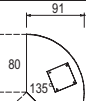

L. 162,5 - P. 120 - H. 72,5 cm.

L. 200 - P. 120 - H. 72,5 cm.

L. 210 - P. 200 - H. 72,5 cm.

L. 210 - P. 162,5 - H. 72,5 cm.

L. 200 - P. 162,5 - H. 72,5 cm.

CASSETTIERE PEDESTALS

L. 42,5 - P. 57 - H. 56 cm.

L. 42 - P. 52,5 - H. 55,5 cm.

L. 39,5 - P. 54,7 - H. 59 cm.

L. 42,5 - P. 60 - H. 72 cm.

L. 42 - P. 53 - H. 43 cm.

ELEMENTI DI SERVIZIO SERVICE UNITS

L. 47,5 - P. 50 - H. 72 cm.

L. 90 - P. 60 - H. 65 cm.

L. 50,5 - P. 50,5 - H. 67 / 72 cm.

L. 80,5 - P. 50,5 - H. 67 / 72 cm.

TAVOLI RIUNIONE CONFERENCE TABLES

Ø 120 - H. 72,5 cm.

L. 200 / 250 - P. 100 - H. 72,5 cm.

L. 250 - P. 125 - H. 72,5 cm.

L. 300 / 350 - P. 100 - H. 72,5 cm.

L. 206 / 236 / 296 / 326 / 346 - P. 126 / 166 - H. 72,5 cm.

L. 160 - P. 20 - H. 3 cm.

L. 50 - P. 20 - H. 3 cm.

L. 50 - H. 48 cm.

APPENDICI SHELVES

RACCORDI CONNECTION ELEMENTS

RACCORDI SU COLONNA O GAMBONE CONNECTION ELEMENTS WITH SLIM COLUMN OR COLUMN

N.B. Consultare il listino prezzi per le caratteristiche tecniche, i codici degli articoli e le finiture.
N.B. For technical characteristics, article code numbers and finishings, see price list.