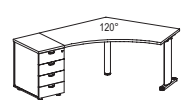

TAVOLI DATTELO / ALLUNGHI TYPING TABLES / EXTENSIONS

L. 80 - P. 60 - H. 65,5 / 72,5 cm.

L. 110 - P. 60 - H. 65,5 / 72,5 cm.

L. 80 - P. 60 / 80 - H. 72,5 cm.

L. 110 - P. 60 / 80 - H. 72,5 cm.

L. 110 - P. 60 - H. 72,5 cm.

TAVOLI SCRIVANIA SAGOMATI (DX o SX) SHAPED DESKS (R or L)

L. 160 - P. 80 / 100 - H. 72,5 cm.

L. 160 - P. 80 / 130 - H. 72,5 cm.

L. 191 - P. 107 - H. 72,5 cm.

L. 230 - P. 130 - H. 72,5 cm.

TAVOLI COMPATTI (DX o SX) COMPACT DESKS (R or L)

L. 160 - P. 120 - H. 72,5 cm.

L. 160 - P. 162,5 - H. 72,5 cm.

L. 200 - P. 120 - H. 72,5 cm.

L. 200 - P. 162,5 - H. 72,5 cm.

TAVOLI COMPOSTI (DX o SX) COMPOUND DESKS (R or L)

L. 120 - P. 120 - H. 72,5 cm.

L. 210 - P. 120 - H. 72,5 cm.

L. 39,5 - P. 54,7 - H. 59 cm.

L. 42,5 - P. 60 - H. 72 cm.

L. 42 - P. 53 - H. 43 cm.

ELEMENTI DI SERVIZIO SERVICE UNITS

L. 47,5 - P. 50 - H. 72 cm.

L. 90 - P. 60 - H. 65 cm.

L. 50,5 - P. 50,5 - H. 67 / 72 cm.