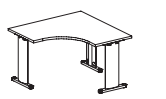

TAVOLI SCRIVANIA SAGOMATI (DX o SX) SHAPED DESKS (R or L)

L. 160 - P. 80 / 100 - H. 72,5 cm.

L. 160 - P. 80 / 130 - H. 72,5 cm.

L. 191 - P. 107 - H. 72,5 cm.

L. 230 - P. 130 - H. 72,5 cm.

TAVOLI COMPATTI (DX o SX) COMPACT DESKS (R or L)

L. 160 - P. 120 - H. 72,5 cm.

L. 160 - P. 162,5 - H. 72,5 cm.

L. 200 - P. 120 - H. 72,5 cm.

L. 200 - P. 162,5 - H. 72,5 cm.

TAVOLI COMPOSTI (DX o SX) COMPOUND DESKS (R or L)

L. 120 - P. 120 - H. 72,5 cm.

L. 210 - P. 120 - H. 72,5 cm.

L. 162,5 - P. 120 - H. 72,5 cm.

L. 200 - P. 120 - H. 72,5 cm.

L. 210 - P. 200 - H. 72,5 cm.

L. 210 - P. 162,5 - H. 72,5 cm.

L. 200 - P. 162,5 - H. 72,5 cm.

CASSETTIERE PEDESTALS

L. 42,5 - P. 57 - H. 56 cm.

L. 42 - P. 52,5 - H. 55,5 cm.

L. 39,5 - P. 54,7 - H. 59 cm.

L. 42,5 - P. 60 - H. 72 cm.

L. 42 - P. 53 - H. 43 cm.

ELEMENTI DI SERVIZIO SERVICE UNITS

L. 47,5 - P. 50 - H. 72 cm.

L. 90 - P. 60 - H. 65 cm.

L. 50,5 - P. 50,5 - H. 67 / 72 cm.