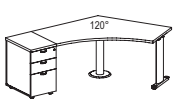

TAVOLI DATTELO / ALLUNGHI TYPING TABLES / EXTENSIONS

L. 80 - P. 60 - H. 65,5 / 72,5 cm.

L. 110 - P. 60 - H. 65,5 / 72,5 cm.

L. 80 - P. 60 / 80 - H. 72,5 cm.

L. 110 - P. 60 / 80 - H. 72,5 cm.

L. 110 - P. 60 - H. 72,5 cm.

TAVOLI SCRIVANIA SAGOMATI (DX o SX) SHAPED DESKS (R or L)

L. 160 - P. 80 / 100 - H. 72,5 cm.

L. 160 - P. 80 / 130 - H. 72,5 cm.

L. 191 - P. 107 - H. 72,5 cm.

L. 230 - P. 130 - H. 72,5 cm.

TAVOLI COMPATTI (DX o SX) COMPACT DESKS (R or L)

L. 160 - P. 120 - H. 72,5 cm.

L. 160 - P. 162,5 - H. 72,5 cm.

L. 200 - P. 120 - H. 72,5 cm.

L. 200 - P. 162,5 - H. 72,5 cm.

TAVOLI COMPOSTI (DX o SX) COMPOUND DESKS (R or L)

L. 120 - P. 120 - H. 72,5 cm.

L. 210 - P. 120 - H. 72,5 cm.

L. 39,5 - P. 54,7 - H. 59 cm.

L. 42,5 - P. 60 - H. 72 cm.

L. 42 - P. 53 - H. 43 cm.

ELEMENTI DI SERVIZIO SERVICE UNITS

L. 47,5 - P. 50 - H. 72 cm.

L. 90 - P. 60 - H. 65 cm.

L. 50,5 - P. 50,5 - H. 67 / 72 cm.