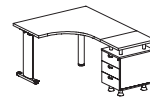

TAVOLI SCRIVANIA SAGOMATI (DX o SX) SHAPED DESKS (R or L)

L. 160 - P. 80 / 100 - H. 72,5 cm.

L. 160 - P. 80 / 130 - H. 72,5 cm.

L. 191 - P. 107 - H. 72,5 cm.

L. 230 - P. 130 - H. 72,5 cm.

TAVOLI COMPATTI (DX o SX) COMPACT DESKS (R or L)

L. 160 - P. 120 - H. 72,5 cm.

L. 160 - P. 162,5 - H. 72,5 cm.

L. 200 - P. 120 - H. 72,5 cm.

L. 200 - P. 162,5 - H. 72,5 cm.

TAVOLI COMPOSTI (DX o SX) COMPOUND DESKS (R or L)

L. 120 - P. 120 - H. 72,5 cm.

L. 210 - P. 120 - H. 72,5 cm.

L. 162,5 - P. 120 - H. 72,5 cm.

L. 200 - P. 120 - H. 72,5 cm.

L. 210 - P. 200 - H. 72,5 cm.

L. 210 - P. 162,5 - H. 72,5 cm.

L. 200 - P. 162,5 - H. 72,5 cm.

CASSETTIERE PEDESTALS

L. 42,5 - P. 57 - H. 56 cm.

L. 42 - P. 52,5 - H. 55,5 cm.

L. 39,5 - P. 54,7 - H. 59 cm.

L. 42,5 - P. 60 - H. 72 cm.

L. 42 - P. 53 - H. 43 cm.

ELEMENTI DI SERVIZIO SERVICE UNITS

L. 47,5 - P. 50 - H. 72 cm.

L. 90 - P. 60 - H. 65 cm.

L. 50,5 - P. 50,5 - H. 67 / 72 cm.