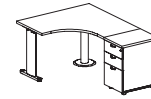

TAVOLI SCRIVANIA SAGOMATI (DX o SX) SHAPED DESKS (R or L)

L. 160 - P. 80 / 100 - H. 72,5 cm.

L. 160 - P. 80 / 130 - H. 72,5 cm.

L. 191 - P. 107 - H. 72,5 cm.

L. 230 - P. 130 - H. 72,5 cm.

TAVOLI COMPATTI (DX o SX) COMPACT DESKS (R or L)

L. 160 - P. 120 - H. 72,5 cm.

L. 160 - P. 162,5 - H. 72,5 cm.

L. 200 - P. 120 - H. 72,5 cm.

L. 200 - P. 162,5 - H. 72,5 cm.

TAVOLI COMPOSTI (DX o SX) COMPOUND DESKS (R or L)

L. 120 - P. 120 - H. 72,5 cm.

L. 210 - P. 120 - H. 72,5 cm.

L. 162,5 - P. 120 - H. 72,5 cm.

L. 200 - P. 120 - H. 72,5 cm.

L. 210 - P. 200 - H. 72,5 cm.

L. 210 - P. 162,5 - H. 72,5 cm.

L. 200 - P. 162,5 - H. 72,5 cm.

CASSETTIERE PEDESTALS

L. 42,5 - P. 57 - H. 56 cm.

L. 42 - P. 52,5 - H. 55,5 cm.

L. 39,5 - P. 54,7 - H. 59 cm.

L. 42,5 - P. 60 - H. 72 cm.

L. 42 - P. 53 - H. 43 cm.

ELEMENTI DI SERVIZIO SERVICE UNITS

L. 47,5 - P. 50 - H. 72 cm.

L. 90 - P. 60 - H. 65 cm.

L. 50,5 - P. 50,5 - H. 67 / 72 cm.