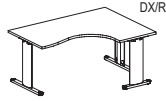

TAVOLI DATTELO / ALLUNGHI TYPING TABLES / EXTENSIONS

L. 80 - P. 60 - H. 65,5 / 72,5 cm.

L. 110 - P. 60 - H. 65,5 / 72,5 cm.

L. 80 - P. 60 / 80 - H. 72,5 cm.

L. 110 - P. 60 / 80 - H. 72,5 cm.

L. 110 - P. 60 - H. 72,5 cm.

TAVOLI SCRIVANIA SAGOMATI (DX o SX) SHAPED DESKS (R or L)

L. 160 - P. 80 / 100 - H. 72,5 cm.

L. 160 - P. 80 / 130 - H. 72,5 cm.

L. 191 - P. 107 - H. 72,5 cm.

L. 230 - P. 130 - H. 72,5 cm.

TAVOLI COMPATTI (DX o SX) COMPACT DESKS (R or L)

L. 160 - P. 120 - H. 72,5 cm.

L. 160 - P. 162,5 - H. 72,5 cm.

L. 200 - P. 120 - H. 72,5 cm.

L. 200 - P. 162,5 - H. 72,5 cm.

TAVOLI COMPOSTI (DX o SX) COMPOUND DESKS (R or L)

L. 120 - P. 120 - H. 72,5 cm.

L. 210 - P. 120 - H. 72,5 cm.

L. 39,5 - P. 54,7 - H. 59 cm.

L. 42,5 - P. 60 - H. 72 cm.

L. 42 - P. 53 - H. 43 cm.

ELEMENTI DI SERVIZIO SERVICE UNITS

L. 47,5 - P. 50 - H. 72 cm.

L. 90 - P. 60 - H. 65 cm.

L. 50,5 - P. 50,5 - H. 67 / 72 cm.