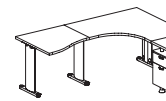

L. 160 - P. 120 - H. 72,5 cm.

L. 160 - P. 162,5 - H. 72,5 cm.

L. 200 - P. 120 - H. 72,5 cm.

L. 200 - P. 162,5 - H. 72,5 cm.

TAVOLI COMPOSTI (DX o SX) COMPOUND DESKS (R or L)

L. 120 - P. 120 - H. 72,5 cm.

L. 210 - P. 120 - H. 72,5 cm.

L. 162,5 - P. 120 - H. 72,5 cm.

L. 200 - P. 120 - H. 72,5 cm.

L. 210 - P. 200 - H. 72,5 cm.

L. 210 - P. 162,5 - H. 72,5 cm.

L. 200 - P. 162,5 - H. 72,5 cm.

CASSETTIERE PEDESTALS

L. 42,5 - P. 57 - H. 56 cm.

L. 42 - P. 52,5 - H. 55,5 cm.

L. 39,5 - P. 54,7 - H. 59 cm.

L. 42,5 - P. 60 - H. 72 cm.

L. 42 - P. 53 - H. 43 cm.

ELEMENTI DI SERVIZIO SERVICE UNITS

L. 47,5 - P. 50 - H. 72 cm.

L. 90 - P. 60 - H. 65 cm.

L. 50,5 - P. 50,5 - H. 67 / 72 cm.