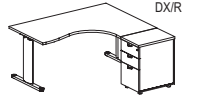

TAVOLI DATTELO / ALLUNGHI TYPING TABLES / EXTENSIONS

L. 80 - P. 60 - H. 65,5 / 72,5 cm.

L. 110 - P. 60 - H. 65,5 / 72,5 cm.

L. 80 - P. 60 / 80 - H. 72,5 cm.

L. 110 - P. 60 / 80 - H. 72,5 cm.

L. 110 - P. 60 - H. 72,5 cm.

TAVOLI SCRIVANIA SAGOMATI (DX o SX) SHAPED DESKS (R or L)

L. 160 - P. 80 / 100 - H. 72,5 cm.

L. 160 - P. 80 / 130 - H. 72,5 cm.

L. 191 - P. 107 - H. 72,5 cm.

L. 230 - P. 130 - H. 72,5 cm.

TAVOLI COMPATTI (DX o SX) COMPACT DESKS (R or L)

L. 160 - P. 120 - H. 72,5 cm.

L. 160 - P. 162,5 - H. 72,5 cm.

L. 200 - P. 120 - H. 72,5 cm.

L. 200 - P. 162,5 - H. 72,5 cm.

TAVOLI COMPOSTI (DX o SX) COMPOUND DESKS (R or L)

L. 120 - P. 120 - H. 72,5 cm.

L. 210 - P. 120 - H. 72,5 cm.

L. 39,5 - P. 54,7 - H. 59 cm.

L. 42,5 - P. 60 - H. 72 cm.

L. 42 - P. 53 - H. 43 cm.

ELEMENTI DI SERVIZIO SERVICE UNITS

L. 47,5 - P. 50 - H. 72 cm.

L. 90 - P. 60 - H. 65 cm.

L. 50,5 - P. 50,5 - H. 67 / 72 cm.