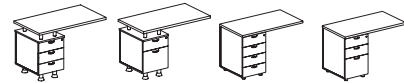

L. 200 - P. 80 - H. 72,5 cm.

SUPPORTI PER INFORMATICA COMPUTER AND PRINTER TABLES

L. 80 - P. 80 - H. 72,5 cm.

MODESTY PANELS

L. 67 / 97 / 107 / 117 / 147 / 167 - P. 1,8 - H. 35 cm.

SATELLITI SATELLITES

L. 80 - P. 81 - H. 72 cm. L. 80 - P. 71 - H. 72,5 / 80,5 cm.

TAVOLI DATTELO / ALLUNGHI TYPING TABLES / EXTENSIONS

L. 80 - P. 60 - H. 65,5 / 72,5 cm.

L. 110 - P. 60 - H. 65,5 / 72,5 cm.

L. 80 - P. 60 / 80 - H. 72,5 cm.

L. 110 - P. 60 / 80 - H. 72,5 cm.

L. 110 - P. 60 - H. 72,5 cm.

TAVOLI SCRIVANIA SAGOMATI (DX o SX) SHAPED DESKS (R or L)

L. 160 - P. 80 / 100 - H. 72,5 cm.

L. 160 - P. 80 / 130 - H. 72,5 cm.

L. 191 - P. 107 - H. 72,5 cm.

L. 230 - P. 130 - H. 72,5 cm.

TAVOLI COMPATTI (DX o SX) COMPACT DESKS (R or L)