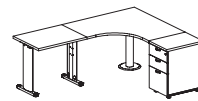

L. 160 - P. 120 - H. 72,5 cm.

L. 160 - P. 162,5 - H. 72,5 cm.

L. 200 - P. 120 - H. 72,5 cm.

L. 200 - P. 162,5 - H. 72,5 cm.

TAVOLI COMPOSTI (DX o SX) COMPOUND DESKS (R or L)

L. 120 - P. 120 - H. 72,5 cm.

L. 210 - P. 120 - H. 72,5 cm.

L. 162,5 - P. 120 - H. 72,5 cm.

L. 200 - P. 120 - H. 72,5 cm.

L. 210 - P. 200 - H. 72,5 cm.

L. 210 - P. 162,5 - H. 72,5 cm.

L. 200 - P. 162,5 - H. 72,5 cm.

CASSETTIERE PEDESTALS

L. 42,5 - P. 57 - H. 56 cm.

L. 42 - P. 52,5 - H. 55,5 cm.

L. 39,5 - P. 54,7 - H. 59 cm.

L. 42,5 - P. 60 - H. 72 cm.

L. 42 - P. 53 - H. 43 cm.

ELEMENTI DI SERVIZIO SERVICE UNITS

L. 47,5 - P. 50 - H. 72 cm.

L. 90 - P. 60 - H. 65 cm.

L. 50,5 - P. 50,5 - H. 67 / 72 cm.