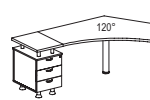

TAVOLI DATTELO / ALLUNGHI TYPING TABLES / EXTENSIONS

L. 80 - P. 60 - H. 65,5 / 72,5 cm.

L. 110 - P. 60 - H. 65,5 / 72,5 cm.

L. 80 - P. 60 / 80 - H. 72,5 cm.

L. 110 - P. 60 / 80 - H. 72,5 cm.

L. 110 - P. 60 - H. 72,5 cm.

TAVOLI SCRIVANIA SAGOMATI (DX o SX) SHAPED DESKS (R or L)

L. 160 - P. 80 / 100 - H. 72,5 cm.

L. 160 - P. 80 / 130 - H. 72,5 cm.

L. 191 - P. 107 - H. 72,5 cm.

L. 230 - P. 130 - H. 72,5 cm.

TAVOLI COMPATTI (DX o SX) COMPACT DESKS (R or L)

L. 160 - P. 120 - H. 72,5 cm.

L. 160 - P. 162,5 - H. 72,5 cm.

L. 200 - P. 120 - H. 72,5 cm.

L. 200 - P. 162,5 - H. 72,5 cm.

TAVOLI COMPOSTI (DX o SX) COMPOUND DESKS (R or L)

L. 120 - P. 120 - H. 72,5 cm.

L. 210 - P. 120 - H. 72,5 cm.

L. 39,5 - P. 54,7 - H. 59 cm.

L. 42,5 - P. 60 - H. 72 cm.

L. 42 - P. 53 - H. 43 cm.

ELEMENTI DI SERVIZIO SERVICE UNITS

L. 47,5 - P. 50 - H. 72 cm.

L. 90 - P. 60 - H. 65 cm.

L. 50,5 - P. 50,5 - H. 67 / 72 cm.