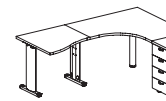

L. 160 - P. 120 - H. 72,5 cm.

L. 160 - P. 162,5 - H. 72,5 cm.

L. 200 - P. 120 - H. 72,5 cm.

L. 200 - P. 162,5 - H. 72,5 cm.

TAVOLI COMPOSTI (DX o SX) COMPOUND DESKS (R or L)

L. 120 - P. 120 - H. 72,5 cm.

L. 210 - P. 120 - H. 72,5 cm.

L. 162,5 - P. 120 - H. 72,5 cm.

L. 200 - P. 120 - H. 72,5 cm.

L. 210 - P. 200 - H. 72,5 cm.

L. 210 - P. 162,5 - H. 72,5 cm.

L. 200 - P. 162,5 - H. 72,5 cm.

CASSETTIERE PEDESTALS

L. 42,5 - P. 57 - H. 56 cm.

L. 42 - P. 52,5 - H. 55,5 cm.

L. 39,5 - P. 54,7 - H. 59 cm.

L. 42,5 - P. 60 - H. 72 cm.

L. 42 - P. 53 - H. 43 cm.

ELEMENTI DI SERVIZIO SERVICE UNITS

L. 47,5 - P. 50 - H. 72 cm.

L. 90 - P. 60 - H. 65 cm.

L. 50,5 - P. 50,5 - H. 67 / 72 cm.