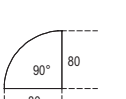

L. 39,5 - P. 54,7 - H. 59 cm.

L. 42,5 - P. 60 - H. 72 cm.

L. 42 - P. 53 - H. 43 cm.

ELEMENTI DI SERVIZIO SERVICE UNITS

L. 47,5 - P. 50 - H. 72 cm.

L. 90 - P. 60 - H. 65 cm.

L. 50,5 - P. 50,5 - H. 67 / 72 cm.

L. 80,5 - P. 50,5 - H. 67 / 72 cm.

TAVOLI RIUNIONE CONFERENCE TABLES

Ø 120 - H. 72,5 cm.

L. 200 / 250 - P. 100 - H. 72,5 cm.

L. 250 - P. 125 - H. 72,5 cm.

L. 300 / 350 - P. 100 - H. 72,5 cm.

L. 206 / 236 / 296 / 326 / 346 - P. 126 / 166 - H. 72,5 cm.

L. 160 - P. 20 - H. 3 cm.

L. 50 - P. 20 - H. 3 cm.

L. 50 - H. 48 cm.

APPENDICI SHELVES

RACCORDI CONNECTION ELEMENTS

RACCORDI SU COLONNA O GAMBONE CONNECTION ELEMENTS WITH SLIM COLUMN OR COLUMN

N.B. Consultare il listino prezzi per le caratteristiche tecniche, i codici degli articoli e le finiture.
N.B. For technical characteristics, article code numbers and finishings, see price list.