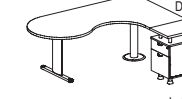

TAVOLI DATTELO / ALLUNGHI TYPING TABLES / EXTENSIONS

L. 80 - P. 60 - H. 65,5 / 72,5 cm.

L. 110 - P. 60 - H. 65,5 / 72,5 cm.

L. 80 - P. 60 / 80 - H. 72,5 cm.

L. 110 - P. 60 / 80 - H. 72,5 cm.

L. 110 - P. 60 - H. 72,5 cm.

TAVOLI SCRIVANIA SAGOMATI (DX o SX) SHAPED DESKS (R or L)

L. 160 - P. 80 / 100 - H. 72,5 cm.

L. 160 - P. 80 / 130 - H. 72,5 cm.

L. 191 - P. 107 - H. 72,5 cm.

L. 230 - P. 130 - H. 72,5 cm.

TAVOLI COMPATTI (DX o SX) COMPACT DESKS (R or L)

L. 160 - P. 120 - H. 72,5 cm.

L. 160 - P. 162,5 - H. 72,5 cm.

L. 200 - P. 120 - H. 72,5 cm.

L. 200 - P. 162,5 - H. 72,5 cm.

TAVOLI COMPOSTI (DX o SX) COMPOUND DESKS (R or L)

L. 120 - P. 120 - H. 72,5 cm.

L. 210 - P. 120 - H. 72,5 cm.