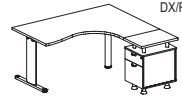

TAVOLI DATTELO / ALLUNGHI TYPING TABLES / EXTENSIONS

L. 80 - P. 60 - H. 65,5 / 72,5 cm.

L. 110 - P. 60 - H. 65,5 / 72,5 cm.

L. 80 - P. 60 / 80 - H. 72,5 cm.

L. 110 - P. 60 / 80 - H. 72,5 cm.

L. 110 - P. 60 - H. 72,5 cm.

TAVOLI SCRIVANIA SAGOMATI (DX o SX) SHAPED DESKS (R or L)

L. 160 - P. 80 / 100 - H. 72,5 cm.

L. 160 - P. 80 / 130 - H. 72,5 cm.

L. 191 - P. 107 - H. 72,5 cm.

L. 230 - P. 130 - H. 72,5 cm.

TAVOLI COMPATTI (DX o SX) COMPACT DESKS (R or L)

L. 160 - P. 120 - H. 72,5 cm.

L. 160 - P. 162,5 - H. 72,5 cm.

L. 200 - P. 120 - H. 72,5 cm.

L. 200 - P. 162,5 - H. 72,5 cm.

TAVOLI COMPOSTI (DX o SX) COMPOUND DESKS (R or L)

L. 120 - P. 120 - H. 72,5 cm.

L. 210 - P. 120 - H. 72,5 cm.

L. 39,5 - P. 54,7 - H. 59 cm.

L. 42,5 - P. 60 - H. 72 cm.

L. 42 - P. 53 - H. 43 cm.

ELEMENTI DI SERVIZIO SERVICE UNITS

L. 47,5 - P. 50 - H. 72 cm.

L. 90 - P. 60 - H. 65 cm.

L. 50,5 - P. 50,5 - H. 67 / 72 cm.