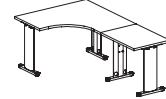

TAVOLI SCRIVANIA SAGOMATI (DX o SX) SHAPED DESKS (R or L)

L. 160 - P. 80 / 100 - H. 72,5 cm.

L. 160 - P. 80 / 130 - H. 72,5 cm.

L. 191 - P. 107 - H. 72,5 cm.

L. 230 - P. 130 - H. 72,5 cm.

TAVOLI COMPATTI (DX o SX) COMPACT DESKS (R or L)

L. 160 - P. 120 - H. 72,5 cm.

L. 160 - P. 162,5 - H. 72,5 cm.

L. 200 - P. 120 - H. 72,5 cm.

L. 200 - P. 162,5 - H. 72,5 cm.

TAVOLI COMPOSTI (DX o SX) COMPOUND DESKS (R or L)

L. 120 - P. 120 - H. 72,5 cm.

L. 210 - P. 120 - H. 72,5 cm.

L. 162,5 - P. 120 - H. 72,5 cm.

L. 200 - P. 120 - H. 72,5 cm.

L. 210 - P. 200 - H. 72,5 cm.

L. 210 - P. 162,5 - H. 72,5 cm.

L. 200 - P. 162,5 - H. 72,5 cm.

CASSETTIERE PEDESTALS

L. 42,5 - P. 57 - H. 56 cm.

L. 42 - P. 52,5 - H. 55,5 cm.

L. 39,5 - P. 54,7 - H. 59 cm.

L. 42,5 - P. 60 - H. 72 cm.

L. 42 - P. 53 - H. 43 cm.

ELEMENTI DI SERVIZIO SERVICE UNITS

L. 47,5 - P. 50 - H. 72 cm.

L. 90 - P. 60 - H. 65 cm.

L. 50,5 - P. 50,5 - H. 67 / 72 cm.