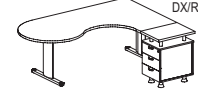

TAVOLI DATTELO / ALLUNGHI TYPING TABLES / EXTENSIONS

L. 80 - P. 60 - H. 65,5 / 72,5 cm.

L. 110 - P. 60 - H. 65,5 / 72,5 cm.

L. 80 - P. 60 / 80 - H. 72,5 cm.

L. 110 - P. 60 / 80 - H. 72,5 cm.

L. 110 - P. 60 - H. 72,5 cm.

TAVOLI SCRIVANIA SAGOMATI (DX o SX) SHAPED DESKS (R or L)

L. 160 - P. 80 / 100 - H. 72,5 cm.

L. 160 - P. 80 / 130 - H. 72,5 cm.

L. 191 - P. 107 - H. 72,5 cm.

L. 230 - P. 130 - H. 72,5 cm.

TAVOLI COMPATTI (DX o SX) COMPACT DESKS (R or L)

L. 160 - P. 120 - H. 72,5 cm.

L. 160 - P. 162,5 - H. 72,5 cm.

L. 200 - P. 120 - H. 72,5 cm.

L. 200 - P. 162,5 - H. 72,5 cm.

TAVOLI COMPOSTI (DX o SX) COMPOUND DESKS (R or L)

L. 120 - P. 120 - H. 72,5 cm.

L. 210 - P. 120 - H. 72,5 cm.

L. 39,5 - P. 54,7 - H. 59 cm.

L. 42,5 - P. 60 - H. 72 cm.

L. 42 - P. 53 - H. 43 cm.

ELEMENTI DI SERVIZIO SERVICE UNITS

L. 47,5 - P. 50 - H. 72 cm.

L. 90 - P. 60 - H. 65 cm.

L. 50,5 - P. 50,5 - H. 67 / 72 cm.