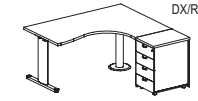

TAVOLI DATTELO / ALLUNGHI TYPING TABLES / EXTENSIONS

L. 80 - P. 60 - H. 65,5 / 72,5 cm.

L. 110 - P. 60 - H. 65,5 / 72,5 cm.

L. 80 - P. 60 / 80 - H. 72,5 cm.

L. 110 - P. 60 / 80 - H. 72,5 cm.

L. 110 - P. 60 - H. 72,5 cm.

TAVOLI SCRIVANIA SAGOMATI (DX o SX) SHAPED DESKS (R or L)

L. 160 - P. 80 / 100 - H. 72,5 cm.

L. 160 - P. 80 / 130 - H. 72,5 cm.

L. 191 - P. 107 - H. 72,5 cm.

L. 230 - P. 130 - H. 72,5 cm.

TAVOLI COMPATTI (DX o SX) COMPACT DESKS (R or L)

L. 160 - P. 120 - H. 72,5 cm.

L. 160 - P. 162,5 - H. 72,5 cm.

L. 200 - P. 120 - H. 72,5 cm.

L. 200 - P. 162,5 - H. 72,5 cm.

TAVOLI COMPOSTI (DX o SX) COMPOUND DESKS (R or L)

L. 120 - P. 120 - H. 72,5 cm.

L. 210 - P. 120 - H. 72,5 cm.

L. 39,5 - P. 54,7 - H. 59 cm.

L. 42,5 - P. 60 - H. 72 cm.

L. 42 - P. 53 - H. 43 cm.

ELEMENTI DI SERVIZIO SERVICE UNITS

L. 47,5 - P. 50 - H. 72 cm.

L. 90 - P. 60 - H. 65 cm.

L. 50,5 - P. 50,5 - H. 67 / 72 cm.