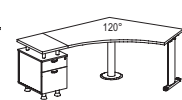

TAVOLI DATTELO / ALLUNGHI TYPING TABLES / EXTENSIONS

L. 80 - P. 60 - H. 65,5 / 72,5 cm.

L. 110 - P. 60 - H. 65,5 / 72,5 cm.

L. 80 - P. 60 / 80 - H. 72,5 cm.

L. 110 - P. 60 / 80 - H. 72,5 cm.

L. 110 - P. 60 - H. 72,5 cm.

TAVOLI SCRIVANIA SAGOMATI (DX o SX) SHAPED DESKS (R or L)

L. 160 - P. 80 / 100 - H. 72,5 cm.

L. 160 - P. 80 / 130 - H. 72,5 cm.

L. 191 - P. 107 - H. 72,5 cm.

L. 230 - P. 130 - H. 72,5 cm.

TAVOLI COMPATTI (DX o SX) COMPACT DESKS (R or L)

L. 160 - P. 120 - H. 72,5 cm.

L. 160 - P. 162,5 - H. 72,5 cm.

L. 200 - P. 120 - H. 72,5 cm.

L. 200 - P. 162,5 - H. 72,5 cm.

TAVOLI COMPOSTI (DX o SX) COMPOUND DESKS (R or L)

L. 120 - P. 120 - H. 72,5 cm.

L. 210 - P. 120 - H. 72,5 cm.

L. 39,5 - P. 54,7 - H. 59 cm.

L. 42,5 - P. 60 - H. 72 cm.

L. 42 - P. 53 - H. 43 cm.

ELEMENTI DI SERVIZIO SERVICE UNITS

L. 47,5 - P. 50 - H. 72 cm.

L. 90 - P. 60 - H. 65 cm.

L. 50,5 - P. 50,5 - H. 67 / 72 cm.