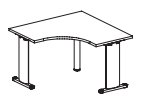

TAVOLI SCRIVANIA SAGOMATI (DX o SX) SHAPED DESKS (R or L)

L. 160 - P. 80 / 100 - H. 72,5 cm.

L. 160 - P. 80 / 130 - H. 72,5 cm.

L. 191 - P. 107 - H. 72,5 cm.

L. 230 - P. 130 - H. 72,5 cm.

TAVOLI COMPATTI (DX o SX) COMPACT DESKS (R or L)

L. 160 - P. 120 - H. 72,5 cm.

L. 160 - P. 162,5 - H. 72,5 cm.

L. 200 - P. 120 - H. 72,5 cm.

L. 200 - P. 162,5 - H. 72,5 cm.

TAVOLI COMPOSTI (DX o SX) COMPOUND DESKS (R or L)

L. 120 - P. 120 - H. 72,5 cm.

L. 210 - P. 120 - H. 72,5 cm.

L. 162,5 - P. 120 - H. 72,5 cm.

L. 200 - P. 120 - H. 72,5 cm.

L. 210 - P. 200 - H. 72,5 cm.

L. 210 - P. 162,5 - H. 72,5 cm.

L. 200 - P. 162,5 - H. 72,5 cm.

CASSETTIERE PEDESTALS

L. 42,5 - P. 57 - H. 56 cm.

L. 42 - P. 52,5 - H. 55,5 cm.

L. 39,5 - P. 54,7 - H. 59 cm.

L. 42,5 - P. 60 - H. 72 cm.

L. 42 - P. 53 - H. 43 cm.

ELEMENTI DI SERVIZIO SERVICE UNITS

L. 47,5 - P. 50 - H. 72 cm.

L. 90 - P. 60 - H. 65 cm.

L. 50,5 - P. 50,5 - H. 67 / 72 cm.