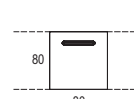

L. 162,5 - P. 120 - H. 72,5 cm.

L. 200 - P. 120 - H. 72,5 cm.

L. 210 - P. 200 - H. 72,5 cm.

L. 210 - P. 162,5 - H. 72,5 cm.

L. 200 - P. 162,5 - H. 72,5 cm.

CASSETTIERE PEDESTALS

L. 42,5 - P. 57 - H. 56 cm.

L. 42 - P. 52,5 - H. 55,5 cm.

L. 39,5 - P. 54,7 - H. 59 cm.

L. 42,5 - P. 60 - H. 72 cm.

L. 42 - P. 53 - H. 43 cm.

ELEMENTI DI SERVIZIO SERVICE UNITS

L. 47,5 - P. 50 - H. 72 cm.

L. 90 - P. 60 - H. 65 cm.

L. 50,5 - P. 50,5 - H. 67 / 72 cm.

L. 80,5 - P. 50,5 - H. 67 / 72 cm.

TAVOLI RIUNIONE CONFERENCE TABLES

Ø 120 - H. 72,5 cm.

L. 200 / 250 - P. 100 - H. 72,5 cm.

L. 250 - P. 125 - H. 72,5 cm.

L. 300 / 350 - P. 100 - H. 72,5 cm.

L. 206 / 236 / 296 / 326 / 346 - P. 126 / 166 - H. 72,5 cm.

L. 160 - P. 20 - H. 3 cm.

L. 50 - P. 20 - H. 3 cm.

L. 50 - H. 48 cm.

APPENDICI SHELVES

RACCORDI CONNECTION ELEMENTS

RACCORDI SU COLONNA O GAMBONE CONNECTION ELEMENTS WITH SLIM COLUMN OR COLUMN

N.B. Consultare il listino prezzi per le caratteristiche tecniche, i codici degli articoli e le finiture.
N.B. For technical characteristics, article code numbers and finishings, see price list.