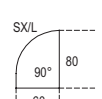

L. 162,5 - P. 120 - H. 72,5 cm.

L. 200 - P. 120 - H. 72,5 cm.

L. 210 - P. 200 - H. 72,5 cm.

L. 210 - P. 162,5 - H. 72,5 cm.

L. 200 - P. 162,5 - H. 72,5 cm.

CASSETTIERE PEDESTALS

L. 42,5 - P. 57 - H. 56 cm.

L. 42 - P. 52,5 - H. 55,5 cm.

L. 39,5 - P. 54,7 - H. 59 cm.

L. 42,5 - P. 60 - H. 72 cm.

L. 42 - P. 53 - H. 43 cm.

ELEMENTI DI SERVIZIO SERVICE UNITS

L. 47,5 - P. 50 - H. 72 cm.

L. 90 - P. 60 - H. 65 cm.

L. 50,5 - P. 50,5 - H. 67 / 72 cm.

L. 80,5 - P. 50,5 - H. 67 / 72 cm.

TAVOLI RIUNIONE CONFERENCE TABLES

Ø 120 - H. 72,5 cm.

L. 200 / 250 - P. 100 - H. 72,5 cm.

L. 250 - P. 125 - H. 72,5 cm.

L. 300 / 350 - P. 100 - H. 72,5 cm.

L. 206 / 236 / 296 / 326 / 346 - P. 126 / 166 - H. 72,5 cm.

L. 160 - P. 20 - H. 3 cm.

L. 50 - P. 20 - H. 3 cm.

L. 50 - H. 48 cm.

APPENDICI SHELVES

RACCORDI CONNECTION ELEMENTS

RACCORDI SU COLONNA O GAMBONE CONNECTION ELEMENTS WITH SLIM COLUMN OR COLUMN

N.B. Consultare il listino prezzi per le caratteristiche tecniche, i codici degli articoli e le finiture.
N.B. For technical characteristics, article code numbers and finishings, see price list.