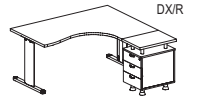

TAVOLI DATTELO / ALLUNGHI TYPING TABLES / EXTENSIONS

L. 80 - P. 60 - H. 65,5 / 72,5 cm.

L. 110 - P. 60 - H. 65,5 / 72,5 cm.

L. 80 - P. 60 / 80 - H. 72,5 cm.

L. 110 - P. 60 / 80 - H. 72,5 cm.

L. 110 - P. 60 - H. 72,5 cm.

TAVOLI SCRIVANIA SAGOMATI (DX o SX) SHAPED DESKS (R or L)

L. 160 - P. 80 / 100 - H. 72,5 cm.

L. 160 - P. 80 / 130 - H. 72,5 cm.

L. 191 - P. 107 - H. 72,5 cm.

L. 230 - P. 130 - H. 72,5 cm.

TAVOLI COMPATTI (DX o SX) COMPACT DESKS (R or L)

L. 160 - P. 120 - H. 72,5 cm.

L. 160 - P. 162,5 - H. 72,5 cm.

L. 200 - P. 120 - H. 72,5 cm.

L. 200 - P. 162,5 - H. 72,5 cm.

TAVOLI COMPOSTI (DX o SX) COMPOUND DESKS (R or L)

L. 120 - P. 120 - H. 72,5 cm.

L. 210 - P. 120 - H. 72,5 cm.

L. 39,5 - P. 54,7 - H. 59 cm.

L. 42,5 - P. 60 - H. 72 cm.

L. 42 - P. 53 - H. 43 cm.

ELEMENTI DI SERVIZIO SERVICE UNITS

L. 47,5 - P. 50 - H. 72 cm.

L. 90 - P. 60 - H. 65 cm.

L. 50,5 - P. 50,5 - H. 67 / 72 cm.