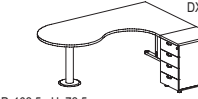

TAVOLI DATTELO / ALLUNGHI TYPING TABLES / EXTENSIONS

L. 80 - P. 60 - H. 65,5 / 72,5 cm.

L. 110 - P. 60 - H. 65,5 / 72,5 cm.

L. 80 - P. 60 / 80 - H. 72,5 cm.

L. 110 - P. 60 / 80 - H. 72,5 cm.

L. 110 - P. 60 - H. 72,5 cm.

TAVOLI SCRIVANIA SAGOMATI (DX o SX) SHAPED DESKS (R or L)

L. 160 - P. 80 / 100 - H. 72,5 cm.

L. 160 - P. 80 / 130 - H. 72,5 cm.

L. 191 - P. 107 - H. 72,5 cm.

L. 230 - P. 130 - H. 72,5 cm.

TAVOLI COMPATTI (DX o SX) COMPACT DESKS (R or L)

L. 160 - P. 120 - H. 72,5 cm.

L. 160 - P. 162,5 - H. 72,5 cm.

L. 200 - P. 120 - H. 72,5 cm.

L. 200 - P. 162,5 - H. 72,5 cm.

TAVOLI COMPOSTI (DX o SX) COMPOUND DESKS (R or L)

L. 120 - P. 120 - H. 72,5 cm.

L. 210 - P. 120 - H. 72,5 cm.

L. 39,5 - P. 54,7 - H. 59 cm.

L. 42,5 - P. 60 - H. 72 cm.

L. 42 - P. 53 - H. 43 cm.

ELEMENTI DI SERVIZIO SERVICE UNITS

L. 47,5 - P. 50 - H. 72 cm.

L. 90 - P. 60 - H. 65 cm.

L. 50,5 - P. 50,5 - H. 67 / 72 cm.