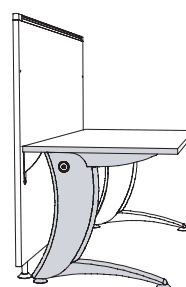

PLEXA MODULI DIVISORI - SCREENS

MODULI DIVISORI SU SUPPORTI SCREENS ON SUPPORTS

MODULI DIVISORI SU ZOCCOLO SCREENS ON BASE FRAME

MONTANTI PER RACCORDARE I MODULI DIVISORI POSTS FOR CONNECTING THE SCREENS

• L. 60 / 80 / 90 / 110 / 120 / 130 / 160 / 162,5 - P. 3 - H. 107 / 140 cm.
• L. 60 / 80 / 82,5 / 90 / 110 / 120 / 130 - P. 3 - H. 173 cm.

• L. 60 / 80 / 90 / 110 / 120 / 130 / 160 / 162,5 - P. 3 - H. 107 / 140 cm.
• L. 60 / 80 / 82,5 / 90 / 110 / 120 / 130 - P. 3 - H. 173 cm.

H. 99 / 132 / 165
Ø 6 cm.

H. 99 / 132 / 165
Ø 3 cm.

SCHERMI IN METACRILATO SHIELDS IN METHACRYLATE

L. 60 / 80 / 82,5 / 90 / 110 / 120 / 130
P. 0,4 - H. 33 cm.

MENSOLE SHELVES

L. 50 / 70 / 80 - P. 30 - H. 42 cm.

PENSILE SUSPENDED UNITS

L. 78 - P. 40 - H. 42 cm.

LAMPADA SOTTOPENSILE LAMP FOR SUSPENDED UNITS

L. 57,5 - P. 6,5 - H. 6,5 cm.

KIT STAFFE METALLICHE KIT OF METAL BRACKETS

BARRE PORTACCESSORI ACCESSORY HOLDER BARS

L. 59 / 79 / 89 / 109 / 119 / 129 / 159
P. 1 - H. 5 cm.

ACCESSORI MULTIUSO ALL-PURPOSE ACCESSORIES

TOP BANCONI TOPS FOR RECEPTIONS

L. 60 / 80 / 82,5 / 90 / 110 / 120 / 130 / 160 / 162,5
P. 30 - H. 3 cm.

RACCORDI BANCONI CORNER UNITS FOR RECEPTIONS

L. 78x78 / 98x98 / 98x78 / 98x138 / 138x138 / 178x98 / 178x138 / 178x180,5
P. 30 - H. 110 cm.

TOP BANCONI SAGOMATI SHAPED TOPS FOR RECEPTIONS

L. 130 / 150 - P. 35 - H. 3 cm.

L. 110 / 130 / 160 / 180 - P. 30 - H. 2,2 cm.

BASI DI SOSTEGNO PER MODULI DIVISORI BASE SUPPORTS FOR SCREENS

CANALIZZAZIONE, ELETTRIFICAZIONE WIRE MANAGEMENT, ELECTRIFICATION

INTEGRAZIONE CON TAVOLI E CONTENITORI SERIE BULL 4 / QUICKER 4 / IKS COMPLETION WITH DESKS AND STORAGE UNITS BULL 4 / QUICKER 4 / IKS SERIES

IKS

N.B. Consultare il listino prezzi per le caratteristiche tecniche, i codici degli articoli e le finiture.
N.B. For technical characteristics, article code numbers and finishings, see price list.