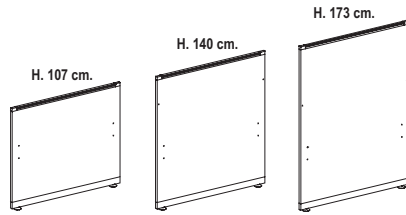

• L. 60 / 80 / 90 / 110 / 120 / 130 / 160 / 162,5 - P. 3 - H. 107 / 140 cm.  
• L. 60 / 80 / 82,5 / 90 / 110 / 120 / 130 - P. 3 - H. 173 cm.

H. 99 / 132 / 165  
Ø 6 cm.

H. 99 / 132 / 165  
Ø 3 cm.

## MENSOLE SHELVES

L. 50 / 70 / 80 - P. 30 - H. 42 cm.

## PENSILE SUSPENDED UNITS

L. 78 - P. 40 - H. 42 cm.

## BARRE PORTACCESSORI ACCESSORY HOLDER BARS

L. 59 / 79 / 89 / 109 / 119 / 129 / 159  
P. 1 - H. 5 cm.