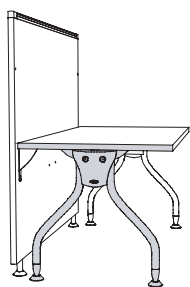

PLEXA MODULI DIVISORI - SCREENS

MODULI DIVISORI SU SUPPORTI SCREENS ON SUPPORTS

MODULI DIVISORI SU ZOCCOLO SCREENS ON BASE FRAME

MONTANTI PER RACCORDARE I MODULI DIVISORI POSTS FOR CONNECTING THE SCREENS

• L. 60 / 80 / 90 / 110 / 120 / 130 / 160 / 162,5 - P. 3 - H. 107 / 140 cm.
• L. 60 / 80 / 82,5 / 90 / 110 / 120 / 130 - P. 3 - H. 173 cm.

• L. 60 / 80 / 90 / 110 / 120 / 130 / 160 / 162,5 - P. 3 - H. 107 / 140 cm.
• L. 60 / 80 / 82,5 / 90 / 110 / 120 / 130 - P. 3 - H. 173 cm.

H. 99 / 132 / 165
Ø 6 cm.

H. 99 / 132 / 165
Ø 3 cm.

SCHERMI IN METACRILATO SHIELDS IN METHACRYLATE

L. 60 / 80 / 82,5 / 90 / 110 / 120 / 130
P. 0,4 - H. 33 cm.

MENSOLE SHELVES

L. 50 / 70 / 80 - P. 30 - H. 42 cm.

PENSILE SUSPENDED UNITS

L. 78 - P. 40 - H. 42 cm.

LAMPADA SOTTOPENSILE LAMP FOR SUSPENDED UNITS

L. 57,5 - P. 6,5 - H. 6,5 cm.

KIT STAFFE METALLICHE KIT OF METAL BRACKETS

BARRE PORTACCESSORI ACCESSORY HOLDER BARS

L. 59 / 79 / 89 / 109 / 119 / 129 / 159
P. 1 - H. 5 cm.

ACCESSORI MULTIUSO ALL-PURPOSE ACCESSORIES

TOP BANCONI TOPS FOR RECEPTIONS

L. 60 / 80 / 82,5 / 90 / 110 / 120 / 130 / 160 / 162,5
P. 30 - H. 3 cm.

RACCORDI BANCONI CORNER UNITS FOR RECEPTIONS

L. 78x78 / 98x98 / 98x78 / 98x138 / 138x138 / 178x98 / 178x138 / 178x180,5
P. 30 - H. 110 cm.

TOP BANCONI SAGOMATI SHAPED TOPS FOR RECEPTIONS

L. 130 / 150 - P. 35 - H. 3 cm.

L. 110 / 130 / 160 / 180 - P. 30 - H. 2,2 cm.

BASI DI SOSTEGNO PER MODULI DIVISORI BASE SUPPORTS FOR SCREENS

CANALIZZAZIONE, ELETTRIFICAZIONE WIRE MANAGEMENT, ELECTRIFICATION

INTEGRAZIONE CON TAVOLI E CONTENITORI SERIE BULL 4 / QUICKER 4 / IKS COMPLETION WITH DESKS AND STORAGE UNITS BULL 4 / QUICKER 4 / IKS SERIES

BULL 4

N.B. Consultare il listino prezzi per le caratteristiche tecniche, i codici degli articoli e le finiture.
N.B. For technical characteristics, article code numbers and finishings, see price list.