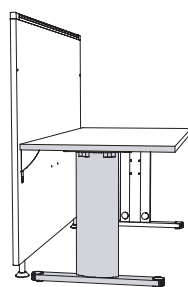

PLEXA MODULI DIVISORI - SCREENS

MODULI DIVISORI SU SUPPORTI SCREENS ON SUPPORTS

MODULI DIVISORI SU ZOCCOLO SCREENS ON BASE FRAME

MONTANTI PER RACCORDARE I MODULI DIVISORI POSTS FOR CONNECTING THE SCREENS

• L. 60 / 80 / 90 / 110 / 120 / 130 / 160 / 162,5 - P. 3 - H. 107 / 140 cm.
• L. 60 / 80 / 82,5 / 90 / 110 / 120 / 130 - P. 3 - H. 173 cm.

• L. 60 / 80 / 90 / 110 / 120 / 130 / 160 / 162,5 - P. 3 - H. 107 / 140 cm.
• L. 60 / 80 / 82,5 / 90 / 110 / 120 / 130 - P. 3 - H. 173 cm.

H. 99 / 132 / 165
Ø 6 cm.

H. 99 / 132 / 165
Ø 3 cm.

SCHERMI IN METACRILATO SHIELDS IN METHACRYLATE

L. 60 / 80 / 82,5 / 90 / 110 / 120 / 130
P. 0,4 - H. 33 cm.

MENSOLE SHELVES

L. 50 / 70 / 80 - P. 30 - H. 42 cm.

PENSILE SUSPENDED UNITS

L. 78 - P. 40 - H. 42 cm.

LAMPADA SOTTOPENSILE LAMP FOR SUSPENDED UNITS

L. 57,5 - P. 6,5 - H. 6,5 cm.

KIT STAFFE METALLICHE KIT OF METAL BRACKETS

BARRE PORTACCESSORI ACCESSORY HOLDER BARS

L. 59 / 79 / 89 / 109 / 119 / 129 / 159
P. 1 - H. 5 cm.

ACCESSORI MULTIUSO ALL-PURPOSE ACCESSORIES

TOP BANCONI TOPS FOR RECEPTIONS

L. 60 / 80 / 82,5 / 90 / 110 / 120 / 130 / 160 / 162,5
P. 30 - H. 3 cm.

RACCORDI BANCONI CORNER UNITS FOR RECEPTIONS

L. 78x78 / 98x98 / 98x78 / 98x138 / 138x138 / 178x98 / 178x138 / 178x180,5
P. 30 - H. 110 cm.

TOP BANCONI SAGOMATI SHAPED TOPS FOR RECEPTIONS

L. 130 / 150 - P. 35 - H. 3 cm.

L. 110 / 130 / 160 / 180 - P. 30 - H. 2,2 cm.

BASI DI SOSTEGNO PER MODULI DIVISORI BASE SUPPORTS FOR SCREENS

CANALIZZAZIONE, ELETTRIFICAZIONE WIRE MANAGEMENT, ELECTRIFICATION

INTEGRAZIONE CON TAVOLI E CONTENITORI SERIE BULL 4 / QUICKER 4 / IKS COMPLETION WITH DESKS AND STORAGE UNITS BULL 4 / QUICKER 4 / IKS SERIES

QUICKER 4

N.B. Consultare il listino prezzi per le caratteristiche tecniche, i codici degli articoli e le finiture.
N.B. For technical characteristics, article code numbers and finishings, see price list.