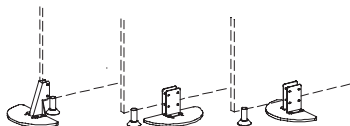

BASI DI SOSTEGNO PER MODULI DIVISORI BASE SUPPORTS FOR SCREENS