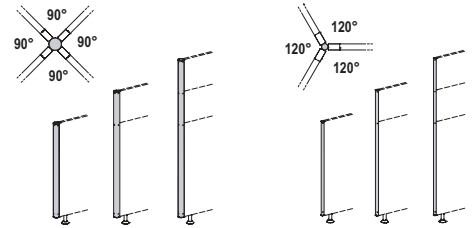

• L. 60 / 80 / 90 / 110 / 120 / 130 / 160 / 162,5 - P. 3 - H. 107 / 140 cm.  
• L. 60 / 80 / 82,5 / 90 / 110 / 120 / 130 - P. 3 - H. 173 cm.

H. 99 / 132 / 165  
Ø 6 cm.

H. 99 / 132 / 165  
Ø 3 cm.

## SCHERMI IN METACRILATO SHIELDS IN METHACRYLATE

L. 60 / 80 / 82,5 / 90 / 110 / 120 / 130  
P. 0,4 - H. 33 cm.