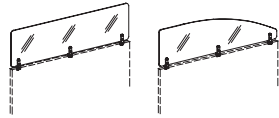

## MONTANTI PER RACCORDARE I MODULI DIVISORI POSTS FOR CONNECTING THE SCREENS

• L. 60 / 80 / 90 / 110 / 120 / 130 / 160 / 162,5 - P. 3 - H. 107 / 140 cm.  
• L. 60 / 80 / 82,5 / 90 / 110 / 120 / 130 - P. 3 - H. 173 cm.

• L. 60 / 80 / 90 / 110 / 120 / 130 / 160 / 162,5 - P. 3 - H. 107 / 140 cm.  
• L. 60 / 80 / 82,5 / 90 / 110 / 120 / 130 - P. 3 - H. 173 cm.

H. 99 / 132 / 165  
Ø 6 cm.

H. 99 / 132 / 165  
Ø 3 cm.

## SCHERMI IN METACRILATO SHIELDS IN METHACRYLATE

L. 60 / 80 / 82,5 / 90 / 110 / 120 / 130  
P. 0,4 - H. 33 cm.