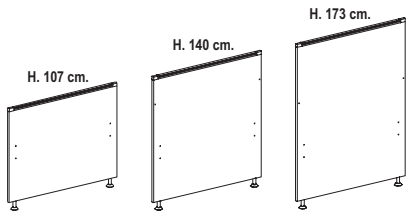

PLEXA MODULI DIVISORI - SCREENS

MODULI DIVISORI SU SUPPORTI SCREENS ON SUPPORTS

MODULI DIVISORI SU ZOCCOLO SCREENS ON BASE FRAME

MONTANTI PER RACCORDARE I MODULI DIVISORI POSTS FOR CONNECTING THE SCREENS

• L. 60 / 80 / 90 / 110 / 120 / 130 / 160 / 162,5 - P. 3 - H. 107 / 140 cm.
• L. 60 / 80 / 82,5 / 90 / 110 / 120 / 130 - P. 3 - H. 173 cm.