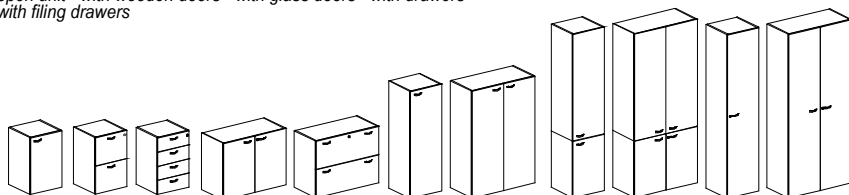

ACCESSORI ACCESSORIES

BULL contenitori - storage units

CONTENITORI STORAGE UNITS

Contenitori previsti:
a giorno, con ante vetro, cassetti e cassetti classificatori

Types of storage units available:
open unit - with wooden doors - with glass doors - with drawers -
with filing drawers

L. 45 / 90 - P. 45 - H. 73,5 / 136 / 206,5 cm.

CONTENITORI GUARDAROBA WARDROBE UNITS

CONTENITORI SU RUOTE STORAGE UNITS ON CASTORS

N.B. Consultare il listino prezzi per le caratteristiche tecniche, i codici degli articoli e le finiture.
N.B. For technical characteristics, article code numbers and finishings, see price list.