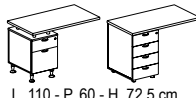

L. 200 - P. 80 - H. 72,5 cm.

SUPPORTI PER INFORMATICA COMPUTER AND PRINTER TABLES

L. 80 - P. 80 - H. 72,5 cm.

L. 80 - P. 80 - H. 72,5 cm.

APPENDICE FRONTALE FRONTAL SHELF

L. 160 - P. 20 - H. 3 cm.

L. 50 - P. 20 - H. 3 cm.

TAVOLI DATILO / ALLUNGHI TYPING TABLES / EXTENSIONS

L. 80 - P. 60 - H. 72,5 cm.

L. 110 - P. 60 - H. 72,5 cm.

L. 80 - P. 60 / 80 - H. 72,5 cm.

L. 110 - P. 60 / 80 - H. 72,5 cm.

L. 110 - P. 60 - H. 72,5 cm.

MODESTY PANELS

L. 67 / 97 / 107 / 117 / 147 / 167
H. 35 cm.

TAVOLI SCRIVANIA SAGOMATI (DX o SX) SHAPED DESKS (R or L)

L. 160 - P. 80 / 100
H. 72,5 cm.

L. 160 - P. 80 / 130
H. 72,5 cm.

L. 191 - P. 107 - H. 72,5 cm.

L. 230 - P. 130 - H. 72,5 cm.