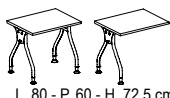

BULL 4

Piani di lavoro serie IKS in melaminico sp.30 mm. con bordi perimetrali in ABS
 IKS worktops in melamine 30 mm. thick with perimetrical edges in ABS

TAVOLI SCRIVANIA DESKS

L. 130 / 160 / 180 - P. 80 - H. 72,5 cm.

L. 200 - P. 80 - H. 72,5 cm.

SUPPORTI PER INFORMATICA COMPUTER AND PRINTER TABLES

L. 80 - P. 80 - H. 72,5 cm.

L. 80 - P. 80 - H. 72,5 cm.

APPENDICE FRONTALE FRONTAL SHELF

L. 160 - P. 20 - H. 3 cm.

L. 50 - P. 20 - H. 3 cm.

TAVOLI DATILO / ALLUNGHI TYPING TABLES / EXTENSIONS

L. 80 - P. 60 - H. 72,5 cm.

L. 110 - P. 60 - H. 72,5 cm.

L. 80 - P. 60 / 80 - H. 72,5 cm.

L. 110 - P. 60 / 80 - H. 72,5 cm.

L. 110 - P. 60 - H. 72,5 cm.

MODESTY PANELS

L. 67 / 97 / 107 / 117 / 147 / 167
H. 35 cm.

TAVOLI SCRIVANIA SAGOMATI (DX o SX) SHAPED DESKS (R or L)

L. 160 - P. 80 / 100
H. 72,5 cm.

L. 160 - P. 80 / 130
H. 72,5 cm.

L. 191 - P. 107 - H. 72,5 cm.

L. 230 - P. 130 - H. 72,5 cm.