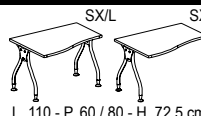

L. 200 - P. 80 - H. 72,5 cm.

SUPPORTI PER INFORMATICA COMPUTER AND PRINTER TABLES

L. 80 - P. 80 - H. 72,5 cm.

L. 80 - P. 80 - H. 72,5 cm.

APPENDICE FRONTALE FRONTAL SHELF

L. 160 - P. 20 - H. 3 cm.

L. 50 - P. 20 - H. 3 cm.

TAVOLI DATILO / ALLUNGHI TYPING TABLES / EXTENSIONS

L. 80 - P. 60 - H. 72,5 cm.

L. 110 - P. 60 - H. 72,5 cm.

L. 80 - P. 60 / 80 - H. 72,5 cm.

L. 110 - P. 60 / 80 - H. 72,5 cm.

L. 110 - P. 60 - H. 72,5 cm.

MODESTY PANELS

L. 67 / 97 / 107 / 117 / 147 / 167
H. 35 cm.

TAVOLI SCRIVANIA SAGOMATI (DX o SX) SHAPED DESKS (R or L)

L. 160 - P. 80 / 100
H. 72,5 cm.

L. 160 - P. 80 / 130
H. 72,5 cm.

L. 191 - P. 107 - H. 72,5 cm.

L. 230 - P. 130 - H. 72,5 cm.

TAVOLI COMPATTI (DX o SX) COMPACT DESKS (R or L)

L. 160 - P. 120 - H. 72,5 cm.

L. 160 - P. 162,5 - H. 72,5 cm.

L. 200 - P. 120 - H. 72,5 cm.

L. 200 - P. 162,5 - H. 72,5 cm.

TAVOLI COMPOSTI (DX o SX) COMPOUND DESKS (R or L)