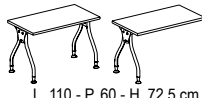

BULL 4

Piani di lavoro serie IKS in melaminico sp.30 mm. con bordi perimetrali in ABS
 IKS worktops in melamine 30 mm. thick with perimetrical edges in ABS

TAVOLI SCRIVANIA DESKS

L. 130 / 160 / 180 - P. 80 - H. 72,5 cm.

L. 200 - P. 80 - H. 72,5 cm.

SUPPORTI PER INFORMATICA COMPUTER AND PRINTER TABLES

L. 80 - P. 80 - H. 72,5 cm.

L. 80 - P. 80 - H. 72,5 cm.

APPENDICE FRONTALE FRONTAL SHELF

L. 160 - P. 20 - H. 3 cm.

L. 50 - P. 20 - H. 3 cm.

TAVOLI DATILO / ALLUNGHI TYPING TABLES / EXTENSIONS

L. 80 - P. 60 - H. 72,5 cm.

L. 110 - P. 60 - H. 72,5 cm.

L. 80 - P. 60 / 80 - H. 72,5 cm.

L. 110 - P. 60 / 80 - H. 72,5 cm.

L. 110 - P. 60 - H. 72,5 cm.

MODESTY PANELS

L. 67 / 97 / 107 / 117 / 147 / 167
H. 35 cm.

TAVOLI SCRIVANIA SAGOMATI (DX o SX) SHAPED DESKS (R or L)

L. 160 - P. 80 / 100
H. 72,5 cm.

L. 160 - P. 80 / 130
H. 72,5 cm.

L. 191 - P. 107 - H. 72,5 cm.

L. 230 - P. 130 - H. 72,5 cm.