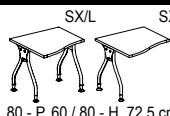

BULL 4

Piani di lavoro serie IKS in melaminico sp.30 mm. con bordi perimetrali in ABS
 IKS worktops in melamine 30 mm. thick with perimetrical edges in ABS

TAVOLI SCRIVANIA DESKS

L. 130 / 160 / 180 - P. 80 - H. 72,5 cm.

L. 200 - P. 80 - H. 72,5 cm.

SUPPORTI PER INFORMATICA COMPUTER AND PRINTER TABLES

L. 80 - P. 80 - H. 72,5 cm.

L. 80 - P. 80 - H. 72,5 cm.

APPENDICE FRONTALE FRONTAL SHELF

L. 160 - P. 20 - H. 3 cm.

L. 50 - P. 20 - H. 3 cm.

TAVOLI DATILO / ALLUNGHI TYPING TABLES / EXTENSIONS

L. 80 - P. 60 - H. 72,5 cm.

L. 110 - P. 60 - H. 72,5 cm.

L. 80 - P. 60 / 80 - H. 72,5 cm.

L. 110 - P. 60 / 80 - H. 72,5 cm.

L. 110 - P. 60 - H. 72,5 cm.

MODESTY PANELS

L. 67 / 97 / 107 / 117 / 147 / 167
H. 35 cm.

TAVOLI SCRIVANIA SAGOMATI (DX o SX) SHAPED DESKS (R or L)

L. 160 - P. 80 / 100
H. 72,5 cm.

L. 160 - P. 80 / 130
H. 72,5 cm.

L. 191 - P. 107 - H. 72,5 cm.

L. 230 - P. 130 - H. 72,5 cm.