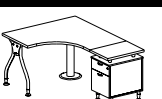

L. 67 / 97 / 107 / 117 / 147 / 167
H. 35 cm.

TAVOLI SCRIVANIA SAGOMATI (DX o SX) SHAPED DESKS (R or L)

L. 160 - P. 80 / 100
H. 72,5 cm.

L. 160 - P. 80 / 130
H. 72,5 cm.

L. 191 - P. 107 - H. 72,5 cm.

L. 230 - P. 130 - H. 72,5 cm.

TAVOLI COMPATTI (DX o SX) COMPACT DESKS (R or L)

L. 160 - P. 120 - H. 72,5 cm.

L. 160 - P. 162,5 - H. 72,5 cm.

L. 200 - P. 120 - H. 72,5 cm.

L. 200 - P. 162,5 - H. 72,5 cm.

TAVOLI COMPOSTI (DX o SX) COMPOUND DESKS (R or L)

L. 120 - P. 120 - H. 72,5 cm.

L. 210 - P. 120 - H. 72,5 cm.

L. 162,5 - P. 120 - H. 72,5 cm.

L. 200 - P. 120 - H. 72,5 cm.

L. 210 - P. 200 - H. 72,5 cm.

L. 210 - P. 162,5 - H. 72,5 cm.

L. 200 - P. 162,5 - H. 72,5 cm.