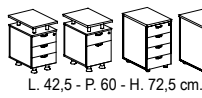

BULL 4

Piani di lavoro serie IKS in melaminico sp.30 mm. con bordi perimetrali in ABS
IKS worktops in melamine 30 mm. thick with perimetrical edges in ABS

TAVOLI SCRIVANIA DESKS

L. 130 / 160 / 180 - P. 80 - H. 72,5 cm.

L. 200 - P. 80 - H. 72,5 cm.

SUPPORTI PER INFORMATICA COMPUTER AND PRINTER TABLES

L. 80 - P. 80 - H. 72,5 cm.

L. 80 - P. 80 - H. 72,5 cm.

APPENDICE FRONTALE FRONTAL SHELF

L. 160 - P. 20 - H. 3 cm.

L. 50 - P. 20 - H. 3 cm.

TAVOLI DATILO / ALLUNGHI TYPING TABLES / EXTENSIONS

L. 80 - P. 60 - H. 72,5 cm.

L. 110 - P. 60 - H. 72,5 cm.

L. 80 - P. 60 / 80 - H. 72,5 cm.

L. 110 - P. 60 / 80 - H. 72,5 cm.

L. 110 - P. 60 - H. 72,5 cm.

MODESTY PANELS

L. 67 / 97 / 107 / 117 / 147 / 167
H. 35 cm.

TAVOLI SCRIVANIA SAGOMATI (DX o SX) SHAPED DESKS (R or L)

L. 160 - P. 80 / 100
H. 72,5 cm.

L. 160 - P. 80 / 130
H. 72,5 cm.

L. 191 - P. 107 - H. 72,5 cm.

L. 230 - P. 130 - H. 72,5 cm.

TAVOLI COMPATTI (DX o SX) COMPACT DESKS (R or L)

L. 160 - P. 120 - H. 72,5 cm.

L. 160 - P. 162,5 - H. 72,5 cm.

L. 200 - P. 120 - H. 72,5 cm.

L. 200 - P. 162,5 - H. 72,5 cm.

TAVOLI COMPOSTI (DX o SX) COMPOUND DESKS (R or L)

L. 120 - P. 120 - H. 72,5 cm.

L. 210 - P. 120 - H. 72,5 cm.

L. 162,5 - P. 120 - H. 72,5 cm.

L. 200 - P. 120 - H. 72,5 cm.

L. 210 - P. 200 - H. 72,5 cm.

L. 210 - P. 162,5 - H. 72,5 cm.

L. 200 - P. 162,5 - H. 72,5 cm.

CASSETTIERE PEDESTALS

L. 42,5 - P. 57
H. 56 cm.

L. 42,5 - P. 60 - H. 72,5 cm.

L. 42 - P. 53
H. 43 cm.

L. 25 - P. 39
H. 23 cm.

L. 47,5 - P. 50
H. 72 cm.

L. 90 - P. 60
H. 65 cm.

L. 50,5 - P. 50,5
H. 67 / 72 cm.

L. 80,5 - P. 50,5
H. 67 / 72 cm.

ELEMENTI DI SERVIZIO SERVICE UNITS

SATELLITI SATELLITES

L. 80 - P. 81
H. 72,5 cm.

L. 80 - P. 71
H. 72,5 cm.

L. 80 - P. 71
H. 80,5 cm.

L. 50 - H. 48 cm.

TAVOLI RIUNIONE CONFERENCE TABLES

∅ 120 - H. 72,5 cm.

L. 200 / 250 - P. 100 - H. 72,5 cm.

L. 250 - P. 125 - H. 72,5 cm.

L. 300 / 350 - P. 100 - H. 72,5 cm.

L. 206 / 236 - P. 126 - H. 72,5 cm.

L. 296 / 326 / 346 - P. 166 - H. 72,5 cm.

RACCORDI CONNECTION ELEMENTS