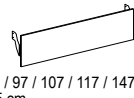

L. 200 - P. 80 - H. 72,5 cm.

SUPPORTI PER INFORMATICA COMPUTER AND PRINTER TABLES

L. 80 - P. 80 - H. 72,5 cm.

L. 80 - P. 80 - H. 72,5 cm.

APPENDICE FRONTALE FRONTAL SHELF

L. 160 - P. 20 - H. 3 cm.

L. 50 - P. 20 - H. 3 cm.

TAVOLI DATILO / ALLUNGHI TYPING TABLES / EXTENSIONS

L. 80 - P. 60 - H. 72,5 cm.

L. 110 - P. 60 - H. 72,5 cm.

L. 80 - P. 60 / 80 - H. 72,5 cm.

L. 110 - P. 60 / 80 - H. 72,5 cm.

L. 110 - P. 60 - H. 72,5 cm.

MODESTY PANELS

L. 67 / 97 / 107 / 117 / 147 / 167
H. 35 cm.

TAVOLI SCRIVANIA SAGOMATI (DX o SX) SHAPED DESKS (R or L)

L. 160 - P. 80 / 100
H. 72,5 cm.

L. 160 - P. 80 / 130
H. 72,5 cm.

L. 191 - P. 107 - H. 72,5 cm.

L. 230 - P. 130 - H. 72,5 cm.

TAVOLI COMPATTI (DX o SX) COMPACT DESKS (R or L)

L. 160 - P. 120 - H. 72,5 cm.

L. 160 - P. 162,5 - H. 72,5 cm.

L. 200 - P. 120 - H. 72,5 cm.

L. 200 - P. 162,5 - H. 72,5 cm.

TAVOLI COMPOSTI (DX o SX) COMPOUND DESKS (R or L)