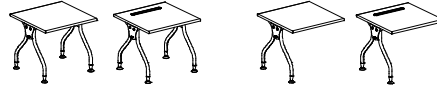

## TAVOLI SCRIVANIA DESKS

L. 130 / 160 / 180 - P. 80 - H. 72,5 cm.

## SUPPORTI PER INFORMATICA COMPUTER AND PRINTER TABLES

L. 80 - P. 80 - H. 72,5 cm.

L. 80 - P. 80 - H. 72,5 cm.

## TAVOLI DATILO / ALLUNGHI TYPING TABLES / EXTENSIONS

L. 80 - P. 60 - H. 72,5 cm.

L. 110 - P. 60 - H. 72,5 cm.

L. 110 - P. 60 - H. 72,5 cm.