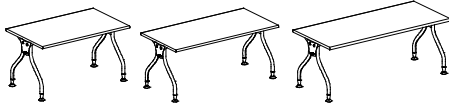

## TAVOLI SCRIVANIA DESKS

L. 130 / 160 / 180 - P. 80 - H. 72,5 cm.

## SUPPORTI PER INFORMATICA COMPUTER AND PRINTER TABLES

L. 80 - P. 80 - H. 72,5 cm.

L. 80 - P. 80 - H. 72,5 cm.

## TAVOLI DATILO / ALLUNGHI TYPING TABLES / EXTENSIONS

L. 80 - P. 60 - H. 72,5 cm.

L. 110 - P. 60 - H. 72,5 cm.

L. 110 - P. 60 - H. 72,5 cm.