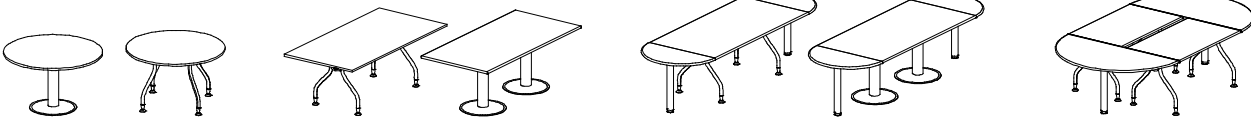

L. 200 / 250 - P. 100 - H. 72,5 cm.

L. 300 / 350 - P. 100 - H. 72,5 cm.

L. 206 / 236 / 296 / 326 / 346 - P. 126 / 166 - H. 72,5 cm.

TAVOLI RIUNIONE CONFERENCE TABLES

Ø 120 - H. 72,5 cm.