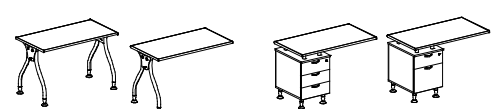

BULL 2

TAVOLI SCRIVANIA DESKS

L. 130 / 160 / 180 - P. 80 - H. 72 cm. L. 200 - P. 80 - H. 72 cm.

SUPPORTI PER INFORMATICA COMPUTER AND PRINTER TABLES

L. 80 - P. 80 - H. 72 cm.

TAVOLI DATILO / ALLUNGHI TYPING TABLES / EXTENSIONS

L. 80 / 110 - P. 60 - H. 72 cm. L. 110 - P. 60 - H. 72 cm.

TAVOLI SCRIVANIA SAGOMATI SHAPED DESKS

L. 160 - P. 80 / 100 - H. 72 cm.

L. 191 - P. 107 - H. 72 cm.

L. 230 - P. 130 - H. 72 cm.

TAVOLI COMPATTI DX O SX COMPACT DESKS (R OR L)

L. 161 - P. 161 - H. 72 cm.

L. 161 - P. 161 - H. 72 cm.

L. 161 - P. 161 - H. 72 cm.

L. 161 - P. 203,5 - H. 72 cm.

L. 161 - P. 203,5 - H. 72 cm.

L. 161 - P. 161 - H. 72 cm.

L. 161 - P. 161 - H. 72 cm.

L. 161 - P. 161 - H. 72 cm.

L. 161 - P. 203,5 - H. 72 cm.

L. 161 - P. 203,5 - H. 72 cm.

CASSETTIERE PEDESTALS

L. 42,5 - P. 57,5 - H. 56 cm.

L. 42,5 - P. 60
H. 72 cm.

L. 42 - P. 53
H. 43 cm.

L. 25 - P. 39
H. 23 cm.

ELEMENTO DI SERVIZIO SERVICE UNIT