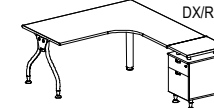

L. 80 / 110 - P. 60 - H. 72 cm. L. 110 - P. 60 - H. 72 cm.

TAVOLI SCRIVANIA SAGOMATI SHAPED DESKS

L. 160 - P. 80 / 100 - H. 72 cm.

L. 191 - P. 107 - H. 72 cm.

L. 230 - P. 130 - H. 72 cm.

TAVOLI COMPATTI DX O SX COMPACT DESKS (R OR L)

L. 161 - P. 161 - H. 72 cm.

L. 161 - P. 161 - H. 72 cm.

L. 161 - P. 161 - H. 72 cm.

L. 161 - P. 203,5 - H. 72 cm.

L. 161 - P. 203,5 - H. 72 cm.

L. 161 - P. 161 - H. 72 cm.

L. 161 - P. 161 - H. 72 cm.

L. 161 - P. 161 - H. 72 cm.

L. 161 - P. 203,5 - H. 72 cm.

L. 161 - P. 203,5 - H. 72 cm.

CASSETTIERE PEDESTALS

L. 42,5 - P. 57,5 - H. 56 cm.

L. 42,5 - P. 60
H. 72 cm.

L. 42 - P. 53
H. 43 cm.

L. 25 - P. 39
H. 23 cm.

ELEMENTO DI SERVIZIO SERVICE UNIT