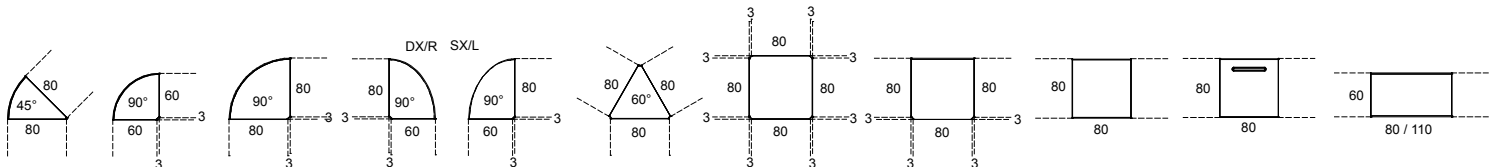

L. 161 - P. 203,5 - H. 72 cm.

L. 161 - P. 203,5 - H. 72 cm.

CASSETTIERE PEDESTALS

L. 42,5 - P. 57,5 - H. 56 cm.

L. 42,5 - P. 60
H. 72 cm.

L. 42 - P. 53
H. 43 cm.

L. 25 - P. 39
H. 23 cm.

ELEMENTO DI SERVIZIO SERVICE UNIT

L. 90 - P. 60 - H. 65 cm.

MODESTY PANELS

L. 67 / 97 / 117 / 147 / 167 - H. 35 cm.

TAVOLI RIUNIONE CONFERENCE TABLES

Ø 120 - H. 72 cm.

L. 200 / 250 - P. 110 - H. 72 cm.

L. 250 - P. 125 - H. 72 cm.

L. 310 / 360 - P. 110 - H. 72 cm.

L. 206 / 236 / 296 / 326 / 346
P. 126 / 166 - H. 72 cm.

RACCORDI CONNECTION ELEMENTS

RACCORDI SU COLONNA O GAMBONE CONNECTION ELEMENTS WITH SLIM COLUMN OR COLUMN