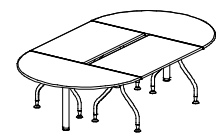

L. 161 - P. 203,5 - H. 72 cm.

L. 161 - P. 203,5 - H. 72 cm.

CASSETTIERE PEDESTALS

L. 42,5 - P. 57,5 - H. 56 cm.

L. 42,5 - P. 60
H. 72 cm.

L. 42 - P. 53
H. 43 cm.

L. 25 - P. 39
H. 23 cm.

ELEMENTO DI SERVIZIO SERVICE UNIT

L. 90 - P. 60 - H. 65 cm.

MODESTY PANELS

L. 67 / 97 / 117 / 147 / 167 - H. 35 cm.

TAVOLI RIUNIONE CONFERENCE TABLES

Ø 120 - H. 72 cm.

L. 200 / 250 - P. 110 - H. 72 cm.

L. 250 - P. 125 - H. 72 cm.

L. 310 / 360 - P. 110 - H. 72 cm.

L. 206 / 236 / 296 / 326 / 346
P. 126 / 166 - H. 72 cm.

RACCORDI CONNECTION ELEMENTS

RACCORDI SU COLONNA O GAMBONE CONNECTION ELEMENTS WITH SLIM COLUMN OR COLUMN