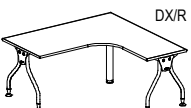

L. 80 / 110 - P. 60 - H. 72 cm. L. 110 - P. 60 - H. 72 cm.

TAVOLI SCRIVANIA SAGOMATI SHAPED DESKS

L. 160 - P. 80 / 100 - H. 72 cm.

L. 191 - P. 107 - H. 72 cm.

L. 230 - P. 130 - H. 72 cm.

TAVOLI COMPATTI DX O SX COMPACT DESKS (R OR L)

L. 161 - P. 161 - H. 72 cm.

L. 161 - P. 161 - H. 72 cm.

L. 161 - P. 161 - H. 72 cm.

L. 161 - P. 203,5 - H. 72 cm.

L. 161 - P. 203,5 - H. 72 cm.

L. 161 - P. 161 - H. 72 cm.

L. 161 - P. 161 - H. 72 cm.

L. 161 - P. 161 - H. 72 cm.

L. 161 - P. 203,5 - H. 72 cm.

L. 161 - P. 203,5 - H. 72 cm.

CASSETTIERE PEDESTALS

L. 42,5 - P. 57,5 - H. 56 cm.

L. 42,5 - P. 60
H. 72 cm.

L. 42 - P. 53
H. 43 cm.

L. 25 - P. 39
H. 23 cm.

ELEMENTO DI SERVIZIO SERVICE UNIT