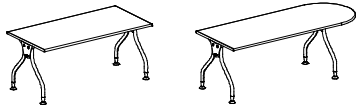

BULL 2

TAVOLI SCRIVANIA DESKS

L. 130 / 160 / 180 - P. 80 - H. 72 cm. L. 200 - P. 80 - H. 72 cm.

SUPPORTI PER INFORMATICA COMPUTER AND PRINTER TABLES

L. 80 - P. 80 - H. 72 cm.

TAVOLI DATILO / ALLUNGHI TYPING TABLES / EXTENSIONS

L. 80 / 110 - P. 60 - H. 72 cm. L. 110 - P. 60 - H. 72 cm.

TAVOLI SCRIVANIA SAGOMATI SHAPED DESKS

L. 160 - P. 80 / 100 - H. 72 cm.

L. 191 - P. 107 - H. 72 cm.

L. 230 - P. 130 - H. 72 cm.

TAVOLI COMPATTI DX O SX COMPACT DESKS (R OR L)

L. 161 - P. 161 - H. 72 cm.

L. 161 - P. 161 - H. 72 cm.

L. 161 - P. 161 - H. 72 cm.

L. 161 - P. 203,5 - H. 72 cm.

L. 161 - P. 203,5 - H. 72 cm.

L. 161 - P. 161 - H. 72 cm.

L. 161 - P. 161 - H. 72 cm.

L. 161 - P. 161 - H. 72 cm.

L. 161 - P. 203,5 - H. 72 cm.

L. 161 - P. 203,5 - H. 72 cm.

CASSETTIERE PEDESTALS

L. 42,5 - P. 57,5 - H. 56 cm.

L. 42,5 - P. 60
H. 72 cm.

L. 42 - P. 53
H. 43 cm.

L. 25 - P. 39
H. 23 cm.

ELEMENTO DI SERVIZIO SERVICE UNIT