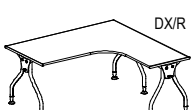

BULL 2

TAVOLI SCRIVANIA DESKS

L. 130 / 160 / 180 - P. 80 - H. 72 cm. L. 200 - P. 80 - H. 72 cm.

SUPPORTI PER INFORMATICA COMPUTER AND PRINTER TABLES

L. 80 - P. 80 - H. 72 cm.

TAVOLI DATILO / ALLUNGHI TYPING TABLES / EXTENSIONS

L. 80 / 110 - P. 60 - H. 72 cm. L. 110 - P. 60 - H. 72 cm.

TAVOLI SCRIVANIA SAGOMATI SHAPED DESKS

L. 160 - P. 80 / 100 - H. 72 cm.

L. 191 - P. 107 - H. 72 cm.

L. 230 - P. 130 - H. 72 cm.

TAVOLI COMPATTI DX O SX COMPACT DESKS (R OR L)

L. 161 - P. 161 - H. 72 cm.

L. 161 - P. 161 - H. 72 cm.

L. 161 - P. 161 - H. 72 cm.

L. 161 - P. 203,5 - H. 72 cm.

L. 161 - P. 203,5 - H. 72 cm.

L. 161 - P. 161 - H. 72 cm.

L. 161 - P. 161 - H. 72 cm.

L. 161 - P. 161 - H. 72 cm.

L. 161 - P. 203,5 - H. 72 cm.

L. 161 - P. 203,5 - H. 72 cm.

CASSETTIERE PEDESTALS

L. 42,5 - P. 57,5 - H. 56 cm.

L. 42,5 - P. 60
H. 72 cm.

L. 42 - P. 53
H. 43 cm.

L. 25 - P. 39
H. 23 cm.

ELEMENTO DI SERVIZIO SERVICE UNIT