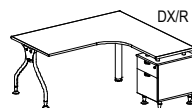

L. 80 / 110 - P. 60 - H. 72 cm. L. 110 - P. 60 - H. 72 cm.

TAVOLI SCRIVANIA SAGOMATI SHAPED DESKS

L. 160 - P. 80 / 100 - H. 72 cm.

L. 191 - P. 107 - H. 72 cm.

L. 230 - P. 130 - H. 72 cm.

TAVOLI COMPATTI DX O SX COMPACT DESKS (R OR L)

L. 161 - P. 161 - H. 72 cm.

L. 161 - P. 161 - H. 72 cm.

L. 161 - P. 161 - H. 72 cm.

L. 161 - P. 203,5 - H. 72 cm.

L. 161 - P. 203,5 - H. 72 cm.

L. 161 - P. 161 - H. 72 cm.

L. 161 - P. 161 - H. 72 cm.

L. 161 - P. 161 - H. 72 cm.

L. 161 - P. 203,5 - H. 72 cm.

L. 161 - P. 203,5 - H. 72 cm.

CASSETTIERE PEDESTALS

L. 42,5 - P. 57,5 - H. 56 cm.

L. 42,5 - P. 60
H. 72 cm.

L. 42 - P. 53
H. 43 cm.

L. 25 - P. 39
H. 23 cm.

ELEMENTO DI SERVIZIO SERVICE UNIT