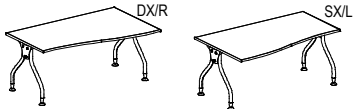

BULL 2

TAVOLI SCRIVANIA DESKS

L. 130 / 160 / 180 - P. 80 - H. 72 cm. L. 200 - P. 80 - H. 72 cm.

SUPPORTI PER INFORMATICA COMPUTER AND PRINTER TABLES

L. 80 - P. 80 - H. 72 cm.

TAVOLI DATILO / ALLUNGHI TYPING TABLES / EXTENSIONS

L. 80 / 110 - P. 60 - H. 72 cm. L. 110 - P. 60 - H. 72 cm.

TAVOLI SCRIVANIA SAGOMATI SHAPED DESKS

L. 160 - P. 80 / 100 - H. 72 cm.

L. 191 - P. 107 - H. 72 cm.

L. 230 - P. 130 - H. 72 cm.

TAVOLI COMPATTI DX O SX COMPACT DESKS (R OR L)

L. 161 - P. 161 - H. 72 cm.

L. 161 - P. 161 - H. 72 cm.

L. 161 - P. 161 - H. 72 cm.

L. 161 - P. 203,5 - H. 72 cm.

L. 161 - P. 203,5 - H. 72 cm.

L. 161 - P. 161 - H. 72 cm.

L. 161 - P. 161 - H. 72 cm.

L. 161 - P. 161 - H. 72 cm.

L. 161 - P. 203,5 - H. 72 cm.

L. 161 - P. 203,5 - H. 72 cm.

CASSETTIERE PEDESTALS

L. 42,5 - P. 57,5 - H. 56 cm.

L. 42,5 - P. 60
H. 72 cm.

L. 42 - P. 53
H. 43 cm.

L. 25 - P. 39
H. 23 cm.

ELEMENTO DI SERVIZIO SERVICE UNIT