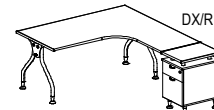

L. 80 / 110 - P. 60 - H. 72 cm. L. 110 - P. 60 - H. 72 cm.

TAVOLI SCRIVANIA SAGOMATI SHAPED DESKS

L. 160 - P. 80 / 100 - H. 72 cm.

L. 191 - P. 107 - H. 72 cm.

L. 230 - P. 130 - H. 72 cm.

TAVOLI COMPATTI DX O SX COMPACT DESKS (R OR L)

L. 161 - P. 161 - H. 72 cm.

L. 161 - P. 161 - H. 72 cm.

L. 161 - P. 161 - H. 72 cm.

L. 161 - P. 203,5 - H. 72 cm.

L. 161 - P. 203,5 - H. 72 cm.

L. 161 - P. 161 - H. 72 cm.

L. 161 - P. 161 - H. 72 cm.

L. 161 - P. 161 - H. 72 cm.

L. 161 - P. 203,5 - H. 72 cm.

L. 161 - P. 203,5 - H. 72 cm.

CASSETTIERE PEDESTALS

L. 42,5 - P. 57,5 - H. 56 cm.

L. 42,5 - P. 60
H. 72 cm.

L. 42 - P. 53
H. 43 cm.

L. 25 - P. 39
H. 23 cm.

ELEMENTO DI SERVIZIO SERVICE UNIT