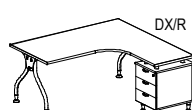

BULL 2

TAVOLI SCRIVANIA DESKS

L. 130 / 160 / 180 - P. 80 - H. 72 cm. L. 200 - P. 80 - H. 72 cm.

SUPPORTI PER INFORMATICA COMPUTER AND PRINTER TABLES

L. 80 - P. 80 - H. 72 cm.

TAVOLI DATILO / ALLUNGHI TYPING TABLES / EXTENSIONS

L. 80 / 110 - P. 60 - H. 72 cm. L. 110 - P. 60 - H. 72 cm.

TAVOLI SCRIVANIA SAGOMATI SHAPED DESKS

L. 160 - P. 80 / 100 - H. 72 cm.

L. 191 - P. 107 - H. 72 cm.

L. 230 - P. 130 - H. 72 cm.

TAVOLI COMPATTI DX O SX COMPACT DESKS (R OR L)

L. 161 - P. 161 - H. 72 cm.

L. 161 - P. 161 - H. 72 cm.

L. 161 - P. 161 - H. 72 cm.

L. 161 - P. 203,5 - H. 72 cm.

L. 161 - P. 203,5 - H. 72 cm.

L. 161 - P. 161 - H. 72 cm.

L. 161 - P. 161 - H. 72 cm.

L. 161 - P. 161 - H. 72 cm.

L. 161 - P. 203,5 - H. 72 cm.

L. 161 - P. 203,5 - H. 72 cm.

CASSETTIERE PEDESTALS

L. 42,5 - P. 57,5 - H. 56 cm.

L. 42,5 - P. 60
H. 72 cm.

L. 42 - P. 53
H. 43 cm.

L. 25 - P. 39
H. 23 cm.

ELEMENTO DI SERVIZIO SERVICE UNIT