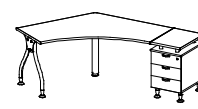

BULL 2

TAVOLI SCRIVANIA DESKS

L. 130 / 160 / 180 - P. 80 - H. 72 cm. L. 200 - P. 80 - H. 72 cm.

SUPPORTI PER INFORMATICA COMPUTER AND PRINTER TABLES

L. 80 - P. 80 - H. 72 cm.

TAVOLI DATILO / ALLUNGHI TYPING TABLES / EXTENSIONS

L. 80 / 110 - P. 60 - H. 72 cm. L. 110 - P. 60 - H. 72 cm.

TAVOLI SCRIVANIA SAGOMATI SHAPED DESKS

L. 160 - P. 80 / 100 - H. 72 cm.

L. 191 - P. 107 - H. 72 cm.

L. 230 - P. 130 - H. 72 cm.

TAVOLI COMPATTI DX O SX COMPACT DESKS (R OR L)

L. 161 - P. 161 - H. 72 cm.

L. 161 - P. 161 - H. 72 cm.

L. 161 - P. 161 - H. 72 cm.

L. 161 - P. 203,5 - H. 72 cm.

L. 161 - P. 203,5 - H. 72 cm.

L. 161 - P. 161 - H. 72 cm.

L. 161 - P. 161 - H. 72 cm.

L. 161 - P. 161 - H. 72 cm.

L. 161 - P. 203,5 - H. 72 cm.

L. 161 - P. 203,5 - H. 72 cm.

CASSETTIERE PEDESTALS

L. 42,5 - P. 57,5 - H. 56 cm.

L. 42,5 - P. 60
H. 72 cm.

L. 42 - P. 53
H. 43 cm.

L. 25 - P. 39
H. 23 cm.

ELEMENTO DI SERVIZIO SERVICE UNIT