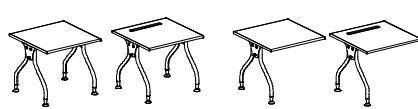

BULL 2

TAVOLI SCRIVANIA DESKS

L. 130 / 160 / 180 - P. 80 - H. 72 cm. L. 200 - P. 80 - H. 72 cm.

SUPPORTI PER INFORMATICA COMPUTER AND PRINTER TABLES

L. 80 - P. 80 - H. 72 cm.

TAVOLI DATILO / ALLUNGHI TYPING TABLES / EXTENSIONS

L. 80 / 110 - P. 60 - H. 72 cm. L. 110 - P. 60 - H. 72 cm.

TAVOLI SCRIVANIA SAGOMATI SHAPED DESKS

L. 160 - P. 80 / 100 - H. 72 cm.

L. 191 - P. 107 - H. 72 cm.

L. 230 - P. 130 - H. 72 cm.

TAVOLI COMPATTI DX O SX COMPACT DESKS (R OR L)

L. 161 - P. 161 - H. 72 cm.

L. 161 - P. 161 - H. 72 cm.

L. 161 - P. 161 - H. 72 cm.

L. 161 - P. 203,5 - H. 72 cm.

L. 161 - P. 203,5 - H. 72 cm.

L. 161 - P. 161 - H. 72 cm.

L. 161 - P. 161 - H. 72 cm.

L. 161 - P. 161 - H. 72 cm.