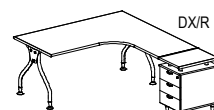

BULL 2

TAVOLI SCRIVANIA DESKS

L. 130 / 160 / 180 - P. 80 - H. 72 cm. L. 200 - P. 80 - H. 72 cm.

SUPPORTI PER INFORMATICA COMPUTER AND PRINTER TABLES

L. 80 - P. 80 - H. 72 cm.

TAVOLI DATILO / ALLUNGHI TYPING TABLES / EXTENSIONS

L. 80 / 110 - P. 60 - H. 72 cm. L. 110 - P. 60 - H. 72 cm.

TAVOLI SCRIVANIA SAGOMATI SHAPED DESKS

L. 160 - P. 80 / 100 - H. 72 cm.

L. 191 - P. 107 - H. 72 cm.

L. 230 - P. 130 - H. 72 cm.

TAVOLI COMPATTI DX O SX COMPACT DESKS (R OR L)

L. 161 - P. 161 - H. 72 cm.

L. 161 - P. 161 - H. 72 cm.

L. 161 - P. 161 - H. 72 cm.

L. 161 - P. 203,5 - H. 72 cm.

L. 161 - P. 203,5 - H. 72 cm.

L. 161 - P. 161 - H. 72 cm.

L. 161 - P. 161 - H. 72 cm.

L. 161 - P. 161 - H. 72 cm.

L. 161 - P. 203,5 - H. 72 cm.

L. 161 - P. 203,5 - H. 72 cm.

CASSETTIERE PEDESTALS

L. 42,5 - P. 57,5 - H. 56 cm.

L. 42,5 - P. 60
H. 72 cm.

L. 42 - P. 53
H. 43 cm.

L. 25 - P. 39
H. 23 cm.

ELEMENTO DI SERVIZIO SERVICE UNIT