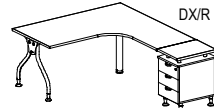

L. 80 / 110 - P. 60 - H. 72 cm. L. 110 - P. 60 - H. 72 cm.

TAVOLI SCRIVANIA SAGOMATI SHAPED DESKS

L. 160 - P. 80 / 100 - H. 72 cm.

L. 191 - P. 107 - H. 72 cm.

L. 230 - P. 130 - H. 72 cm.

TAVOLI COMPATTI DX O SX COMPACT DESKS (R OR L)

L. 161 - P. 161 - H. 72 cm.

L. 161 - P. 161 - H. 72 cm.

L. 161 - P. 161 - H. 72 cm.

L. 161 - P. 203,5 - H. 72 cm.

L. 161 - P. 203,5 - H. 72 cm.

L. 161 - P. 161 - H. 72 cm.

L. 161 - P. 161 - H. 72 cm.

L. 161 - P. 161 - H. 72 cm.

L. 161 - P. 203,5 - H. 72 cm.

L. 161 - P. 203,5 - H. 72 cm.

CASSETTIERE PEDESTALS

L. 42,5 - P. 57,5 - H. 56 cm.

L. 42,5 - P. 60
H. 72 cm.

L. 42 - P. 53
H. 43 cm.

L. 25 - P. 39
H. 23 cm.

ELEMENTO DI SERVIZIO SERVICE UNIT