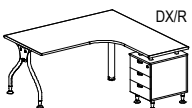

L. 80 / 110 - P. 60 - H. 72 cm. L. 110 - P. 60 - H. 72 cm.

TAVOLI SCRIVANIA SAGOMATI SHAPED DESKS

L. 160 - P. 80 / 100 - H. 72 cm.

L. 191 - P. 107 - H. 72 cm.

L. 230 - P. 130 - H. 72 cm.

TAVOLI COMPATTI DX O SX COMPACT DESKS (R OR L)

L. 161 - P. 161 - H. 72 cm.

L. 161 - P. 161 - H. 72 cm.

L. 161 - P. 161 - H. 72 cm.

L. 161 - P. 203,5 - H. 72 cm.

L. 161 - P. 203,5 - H. 72 cm.

L. 161 - P. 161 - H. 72 cm.

L. 161 - P. 161 - H. 72 cm.

L. 161 - P. 161 - H. 72 cm.

L. 161 - P. 203,5 - H. 72 cm.

L. 161 - P. 203,5 - H. 72 cm.

CASSETTIERE PEDESTALS

L. 42,5 - P. 57,5 - H. 56 cm.

L. 42,5 - P. 60
H. 72 cm.

L. 42 - P. 53
H. 43 cm.

L. 25 - P. 39
H. 23 cm.

ELEMENTO DI SERVIZIO SERVICE UNIT