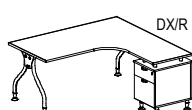

BULL 2

TAVOLI SCRIVANIA DESKS

L. 130 / 160 / 180 - P. 80 - H. 72 cm. L. 200 - P. 80 - H. 72 cm.

SUPPORTI PER INFORMATICA COMPUTER AND PRINTER TABLES

L. 80 - P. 80 - H. 72 cm.

TAVOLI DATILO / ALLUNGHI TYPING TABLES / EXTENSIONS

L. 80 / 110 - P. 60 - H. 72 cm. L. 110 - P. 60 - H. 72 cm.

TAVOLI SCRIVANIA SAGOMATI SHAPED DESKS

L. 160 - P. 80 / 100 - H. 72 cm.

L. 191 - P. 107 - H. 72 cm.

L. 230 - P. 130 - H. 72 cm.

TAVOLI COMPATTI DX O SX COMPACT DESKS (R OR L)

L. 161 - P. 161 - H. 72 cm.

L. 161 - P. 161 - H. 72 cm.

L. 161 - P. 161 - H. 72 cm.

L. 161 - P. 203,5 - H. 72 cm.

L. 161 - P. 203,5 - H. 72 cm.

L. 161 - P. 161 - H. 72 cm.

L. 161 - P. 161 - H. 72 cm.

L. 161 - P. 161 - H. 72 cm.

L. 161 - P. 203,5 - H. 72 cm.

L. 161 - P. 203,5 - H. 72 cm.

CASSETTIERE PEDESTALS

L. 42,5 - P. 57,5 - H. 56 cm.

L. 42,5 - P. 60
H. 72 cm.

L. 42 - P. 53
H. 43 cm.

L. 25 - P. 39
H. 23 cm.

ELEMENTO DI SERVIZIO SERVICE UNIT