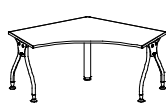

BULL 2

TAVOLI SCRIVANIA DESKS

L. 130 / 160 / 180 - P. 80 - H. 72 cm. L. 200 - P. 80 - H. 72 cm.

SUPPORTI PER INFORMATICA COMPUTER AND PRINTER TABLES

L. 80 - P. 80 - H. 72 cm.

TAVOLI DATILO / ALLUNGHI TYPING TABLES / EXTENSIONS

L. 80 / 110 - P. 60 - H. 72 cm. L. 110 - P. 60 - H. 72 cm.

TAVOLI SCRIVANIA SAGOMATI SHAPED DESKS

L. 160 - P. 80 / 100 - H. 72 cm.

L. 191 - P. 107 - H. 72 cm.

L. 230 - P. 130 - H. 72 cm.

TAVOLI COMPATTI DX O SX COMPACT DESKS (R OR L)

L. 161 - P. 161 - H. 72 cm.

L. 161 - P. 161 - H. 72 cm.

L. 161 - P. 161 - H. 72 cm.

L. 161 - P. 203,5 - H. 72 cm.

L. 161 - P. 203,5 - H. 72 cm.

L. 161 - P. 161 - H. 72 cm.

L. 161 - P. 161 - H. 72 cm.

L. 161 - P. 161 - H. 72 cm.

L. 90 - P. 60 - H. 65 cm.

MODESTY PANELS

L. 67 / 97 / 117 / 147 / 167 - H. 35 cm.

TAVOLI RIUNIONE CONFERENCE TABLES

Ø 120 - H. 72 cm.

L. 200 / 250 - P. 110 - H. 72 cm.

L. 250 - P. 125 - H. 72 cm.

L. 310 / 360 - P. 110 - H. 72 cm.