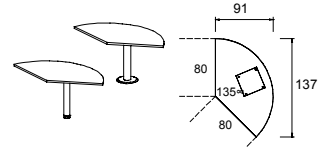

L. 220 - P. 172,5 - H. 72 cm.

L. 210 - P. 172,5 - H. 72 cm.

SATELLITI SATELLITES

L. 80 - P. 71 - H. 72 cm.

L. 80 - P. 71 H. 80 cm.

L. 50 - H. 48 cm.

L. 42,5 - P. 57 - H. 56 cm.

L. 42,5 - P. 60 - H. 72 cm.

L. 42,5 - P. 60 - H. 72 cm.

L. 42 - P. 53 H. 43 cm.

L. 25 - P. 39 H. 25 cm.

L. 50,5 - P. 50,5 H. 72 cm.

L. 80,5 - P. 50,5 H. 67 / 72 cm.

L. 47,5 - P. 50 H. 72 cm.

L. 90 - P. 60 H. 65 cm.

ELEMENTI DI SERVIZIO SERVICE UNITS

L. 67 / 97 / 117 / 147 / 167 H. 35 cm.

RACCORDI CONNECTION ELEMENTS

80
45°
80

90°
60
60

90°
80
80

DX/R
80
90°
60

SX/L
90°
80
60

80
60°
80

80
80
80

80
80

60
80 / 110

RACCORDI SU COLONNA CONNECTION ELEMENTS WITH COLUMN

80
90°
80

80
90°
80

110 / 130
60
60

120
80
57