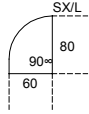

L. 50,5 - P. 50,5 H. 72 cm.

L. 80,5 - P. 50,5 H. 67 / 72 cm.

L. 47,5 - P. 50 H. 72 cm.

L. 90 - P. 60 H. 65 cm.

TAVOLI RIUNIONE CONFERENCE TABLES

Ø 120 - H. 72 cm.

L. 200 / 250 - P. 100 - H. 72 cm.

L. 300 / 350 - P. 100 - H. 72 cm.

L. 206 / 236 - P. 126 - H. 72 cm.

L. 296 / 326 / 346 - P. 166 - H. 72 cm.

L. 160 - P. 20 - H. 2,5 cm.

L. 67 / 97 / 117 / 147 / 167 H. 35 cm.

APPENDICE FRONTALE FRONTAL SHELF

L. 160 - P. 20 - H. 2,5 cm.

MODESTY PANELS

L. 67 / 97 / 117 / 147 / 167 H. 35 cm.

RACCORDI CONNECTION ELEMENTS

80
45°
80

90°
60
60

90°
80
80

DX/R
80
90°
60

SX/L
90°
80
60

80
60°
80