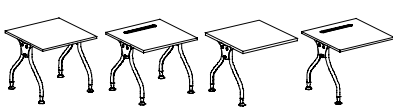

BULL 1

TAVOLI SCRIVANIA DESKS

L. 130 / 160 / 180 - P. 80 H. 72 cm.
L. 200 - P. 80 - H. 72 cm.

SUPPORTI PER INFORMATICA COMPUTER AND PRINTER TABLES

L. 80 - P. 80 - H. 72 cm.

TAVOLI DATILO / ALLUNGHI TYPING TABLES / EXTENSIONS

L. 80 / 110 - P. 60 - H. 72 cm.
L. 110 - P. 50 H. 72 cm.
L. 110 - P. 60 - H. 72 cm.

TAVOLI COMPATTI (DX O SX) COMPACT DESKS (R OR L)

L. 160 - P. 160 - H. 72 cm.

L. 160 - P. 160 - H. 72 cm.

L. 160 - P. 160 - H. 72 cm.

L. 160 - P. 160 - H. 72 cm.

L. 160 - P. 202,5 - H. 72 cm.

L. 160 - P. 202,5 - H. 72 cm.

TAVOLI COMPOSTI COMPOUND DESKS

L. 130 - P. 130 - H. 72 cm.

L. 172,5 - P. 130 - H. 72 cm.

L. 210 - P. 130 - H. 72 cm.

L. 220 - P. 130 - H. 72 cm.

L. 220 - P. 172,5 - H. 72 cm.

L. 220 - P. 172,5 - H. 72 cm.

L. 220 - P. 210 - H. 72 cm.

L. 130 - P. 130 - H. 72 cm.

L. 172,5 - P. 130 - H. 72 cm.

L. 210 - P. 130 - H. 72 cm.

L. 220 - P. 130 - H. 72 cm.

L. 220 - P. 172,5 - H. 72 cm.