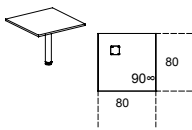

L. 220 - P. 172,5 - H. 72 cm.

L. 210 - P. 172,5 - H. 72 cm.

SATELLITI SATELLITES

L. 80 - P. 71 - H. 72 cm.

L. 80 - P. 71 H. 80 cm.

L. 50 - H. 48 cm.

L. 42,5 - P. 57 - H. 56 cm.

L. 42,5 - P. 60 - H. 72 cm.

L. 42,5 - P. 60 - H. 72 cm.

L. 42 - P. 53 H. 43 cm.

L. 25 - P. 39 H. 25 cm.

L. 50,5 - P. 50,5 H. 72 cm.

L. 80,5 - P. 50,5 H. 67 / 72 cm.

L. 47,5 - P. 50 H. 72 cm.

L. 90 - P. 60 H. 65 cm.

ELEMENTI DI SERVIZIO SERVICE UNITS

L. 67 / 97 / 117 / 147 / 167 H. 35 cm.

RACCORDI CONNECTION ELEMENTS

80
45°
80

90°
60
60

90°
80
80

DX/R
80
90°
60

SX/L
90°
80
60

80
60°
80

80
80
80

80
80

60
80 / 110

RACCORDI SU COLONNA CONNECTION ELEMENTS WITH COLUMN

80
90°
80

80
90°
80

110 / 130
60
60

120
80
57