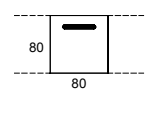

BULL 1

TAVOLI SCRIVANIA DESKS

SUPPORTI PER INFORMATICA COMPUTER AND PRINTER TABLES

TAVOLI DATILO / ALLUNGHI TYPING TABLES / EXTENSIONS

TAVOLI COMPATTI (DX O SX) COMPACT DESKS (R OR L)

TAVOLI COMPOSTI COMPOUND DESKS

SATELLITI SATELLITES

CASSETTIERE PEDESTALS

ELEMENTI DI SERVIZIO SERVICE UNITS

TAVOLI RIUNIONE CONFERENCE TABLES

APPENDICE FRONTALE FRONTAL SHELF

MODESTY PANELS

RACCORDI CONNECTION ELEMENTS

80
80

RACCORDI SU COLONNA CONNECTION ELEMENTS WITH COLUMN