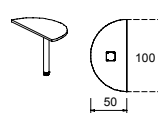

80
90°
80

80
100
50