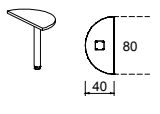

80
90°
80

80
40