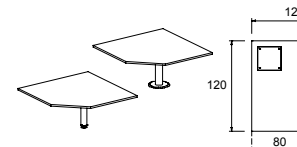

L. 42,5 - P. 60 - H. 72 cm.

L. 42 - P. 53 H. 43 cm.

L. 25 - P. 39 H. 25 cm.

L. 50,5 - P. 50,5 H. 72 cm.

L. 80,5 - P. 50,5 H. 67 / 72 cm.

L. 47,5 - P. 50 H. 72 cm.

L. 90 - P. 60 H. 65 cm.

ELEMENTI DI SERVIZIO SERVICE UNITS

L. 50,5 - P. 50,5 H. 72 cm.

L. 80,5 - P. 50,5 H. 67 / 72 cm.

L. 47,5 - P. 50 H. 72 cm.

L. 90 - P. 60 H. 65 cm.

TAVOLI RIUNIONE CONFERENCE TABLES

Ø 120 - H. 72 cm.

L. 200 / 250 - P. 100 - H. 72 cm.

L. 300 / 350 - P. 100 - H. 72 cm.

L. 67 / 97 / 117 / 147 / 167 H. 35 cm.

RACCORDI CONNECTION ELEMENTS

80
45°
80

90°
60
60

90°
80
80

DX/R
80
90°
60

SX/L
90°
80
60

80
60°
80

80
80
80

80
80

60
80 / 110

RACCORDI SU COLONNA CONNECTION ELEMENTS WITH COLUMN

80
90°
80

80
90°
80

110 / 130
60
60

120
80
57