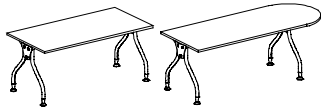

BULL 1

TAVOLI SCRIVANIA DESKS

L. 130 / 160 / 180 - P. 80 H. 72 cm.
L. 200 - P. 80 - H. 72 cm.

SUPPORTI PER INFORMATICA COMPUTER AND PRINTER TABLES

L. 80 - P. 80 - H. 72 cm.

TAVOLI DATILO / ALLUNGHI TYPING TABLES / EXTENSIONS

L. 80 / 110 - P. 60 - H. 72 cm.
L. 110 - P. 50 H. 72 cm.
L. 110 - P. 60 - H. 72 cm.

TAVOLI COMPATTI (DX O SX) COMPACT DESKS (R OR L)

L. 160 - P. 160 - H. 72 cm.

L. 160 - P. 160 - H. 72 cm.

L. 160 - P. 160 - H. 72 cm.

L. 160 - P. 160 - H. 72 cm.

L. 160 - P. 202,5 - H. 72 cm.

L. 160 - P. 202,5 - H. 72 cm.

TAVOLI COMPOSTI COMPOUND DESKS

L. 130 - P. 130 - H. 72 cm.

L. 172,5 - P. 130 - H. 72 cm.

L. 210 - P. 130 - H. 72 cm.

L. 220 - P. 130 - H. 72 cm.

L. 220 - P. 172,5 - H. 72 cm.

L. 220 - P. 172,5 - H. 72 cm.

L. 220 - P. 210 - H. 72 cm.

L. 130 - P. 130 - H. 72 cm.

L. 172,5 - P. 130 - H. 72 cm.

L. 210 - P. 130 - H. 72 cm.

L. 220 - P. 130 - H. 72 cm.

L. 220 - P. 172,5 - H. 72 cm.