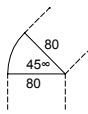

L. 42,5 - P. 60 - H. 72 cm.

L. 42 - P. 53 H. 43 cm.

L. 25 - P. 39 H. 25 cm.

L. 50,5 - P. 50,5 H. 72 cm.

L. 80,5 - P. 50,5 H. 67 / 72 cm.

L. 47,5 - P. 50 H. 72 cm.

L. 90 - P. 60 H. 65 cm.

ELEMENTI DI SERVIZIO SERVICE UNITS

L. 50,5 - P. 50,5 H. 72 cm.

L. 80,5 - P. 50,5 H. 67 / 72 cm.

L. 47,5 - P. 50 H. 72 cm.

L. 90 - P. 60 H. 65 cm.

TAVOLI RIUNIONE CONFERENCE TABLES

Ø 120 - H. 72 cm.

L. 200 / 250 - P. 100 - H. 72 cm.

L. 300 / 350 - P. 100 - H. 72 cm.

L. 206 / 236 - P. 126 - H. 72 cm.

L. 296 / 326 / 346 - P. 166 - H. 72 cm.

L. 160 - P. 20 - H. 2,5 cm.

L. 67 / 97 / 117 / 147 / 167 H. 35 cm.

APPENDICE FRONTALE FRONTAL SHELF

L. 160 - P. 20 - H. 2,5 cm.

MODESTY PANELS

L. 67 / 97 / 117 / 147 / 167 H. 35 cm.

RACCORDI CONNECTION ELEMENTS

80
45°
80

90°
60
60

90°
80
80

DX/R
80
90°
60

SX/L
90°
80
60

80
60°
80