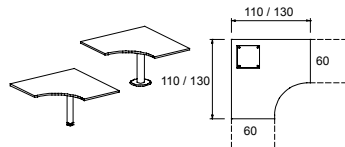

L. 42,5 - P. 60 - H. 72 cm.

L. 42 - P. 53 H. 43 cm.

L. 25 - P. 39 H. 25 cm.

L. 50,5 - P. 50,5 H. 72 cm.

L. 80,5 - P. 50,5 H. 67 / 72 cm.

L. 47,5 - P. 50 H. 72 cm.

L. 90 - P. 60 H. 65 cm.

ELEMENTI DI SERVIZIO SERVICE UNITS

L. 50,5 - P. 50,5 H. 72 cm.

L. 80,5 - P. 50,5 H. 67 / 72 cm.

L. 47,5 - P. 50 H. 72 cm.

L. 90 - P. 60 H. 65 cm.

TAVOLI RIUNIONE CONFERENCE TABLES

Ø 120 - H. 72 cm.

L. 200 / 250 - P. 100 - H. 72 cm.

L. 300 / 350 - P. 100 - H. 72 cm.

L. 67 / 97 / 117 / 147 / 167 H. 35 cm.

RACCORDI CONNECTION ELEMENTS

80
45°
80

90°
60
60

90°
80
80

DX/R
80
90°
60

SX/L
90°
80
60

80
60°
80

80
80
80

80
80

60
80 / 110

RACCORDI SU COLONNA CONNECTION ELEMENTS WITH COLUMN

80
90°
80

80
90°
80

110 / 130
60
60

120
80
57