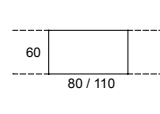

BULL 1

TAVOLI SCRIVANIA DESKS

SUPPORTI PER INFORMATICA COMPUTER AND PRINTER TABLES

TAVOLI DATILO / ALLUNGHI TYPING TABLES / EXTENSIONS

TAVOLI COMPATTI (DX O SX) COMPACT DESKS (R OR L)

TAVOLI COMPOSTI COMPOUND DESKS

SATELLITI SATELLITES

CASSETTIERE PEDESTALS

ELEMENTI DI SERVIZIO SERVICE UNITS

TAVOLI RIUNIONE CONFERENCE TABLES

APPENDICE FRONTALE FRONTAL SHELF

MODESTY PANELS

RACCORDI CONNECTION ELEMENTS

60
80 / 110

RACCORDI SU COLONNA CONNECTION ELEMENTS WITH COLUMN