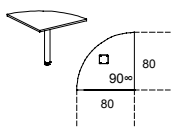

L. 220 - P. 172,5 - H. 72 cm.

L. 210 - P. 172,5 - H. 72 cm.

SATELLITI SATELLITES

L. 80 - P. 71 - H. 72 cm.

L. 80 - P. 71 H. 80 cm.

L. 50 - H. 48 cm.

L. 42,5 - P. 57 - H. 56 cm.

L. 42,5 - P. 60 - H. 72 cm.

L. 42,5 - P. 60 - H. 72 cm.

L. 42 - P. 53 H. 43 cm.

L. 25 - P. 39 H. 25 cm.

L. 50,5 - P. 50,5 H. 72 cm.

L. 80,5 - P. 50,5 H. 67 / 72 cm.

L. 47,5 - P. 50 H. 72 cm.

L. 90 - P. 60 H. 65 cm.

ELEMENTI DI SERVIZIO SERVICE UNITS

L. 67 / 97 / 117 / 147 / 167 H. 35 cm.

RACCORDI CONNECTION ELEMENTS

80
45°
80

90°
60
60

90°
80
80

DX/R
80
90°
60

SX/L
90°
80
60

80
60°
80

80
80
80

80
80

60
80 / 110

RACCORDI SU COLONNA CONNECTION ELEMENTS WITH COLUMN

80
90°
80

80
90°
80

110 / 130
60
60

120
80
57